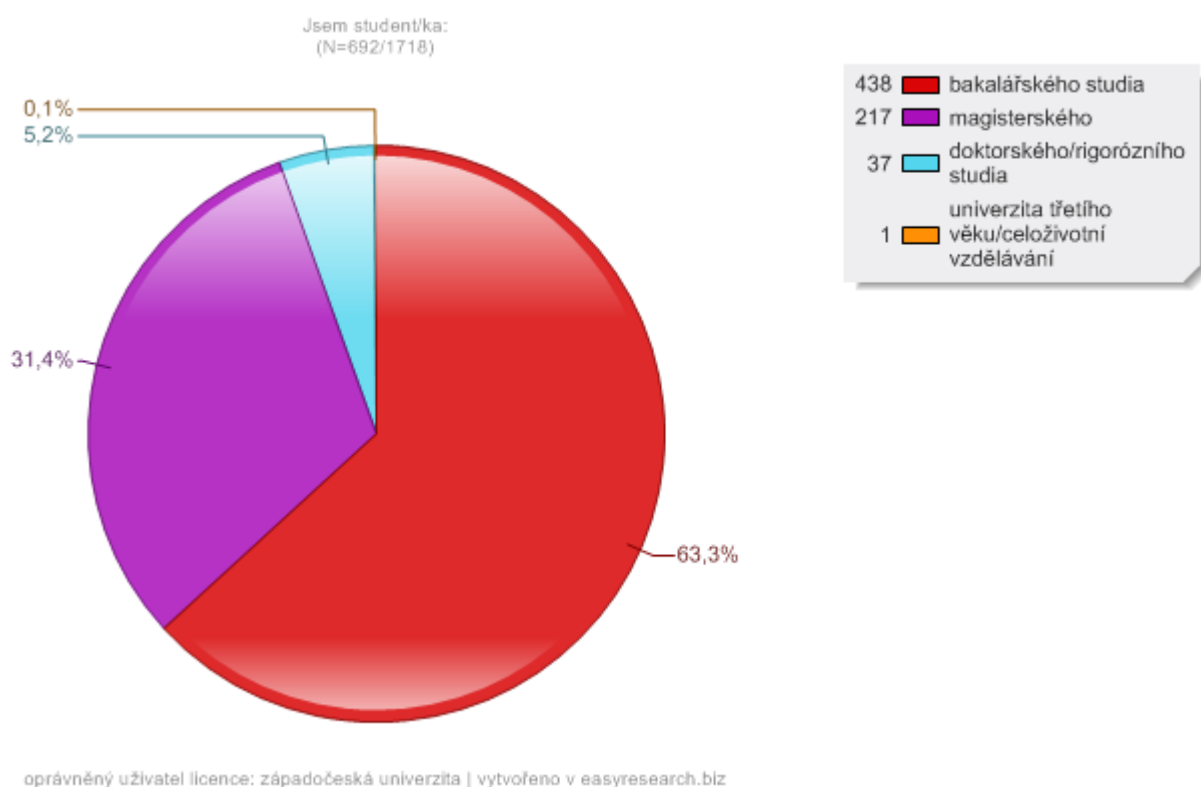

Jak hodnotíte služby univerzitiní knihovny ZČU?

27

Navštěvujete-li více knihoven/studoven ZČU, ohodnoťte prosím (jako ve škole) jejich pracovníky:

	1	2	3	4	5	Nevím/Nehodnotím.
	1	2	3	4	5	6
Knihovna Bory - volný výběr, studovna, 1. patro, Univerzitní ul.	482	181	26	3	2	37
Knihovna Bory - studovna, přízemí, Univerzitní ul.	295	118	19	7	3	243
Knihovna Bory - studovna, Husova ul.	67	67	34	11	5	471
Ekonomická knihovna Cheb - volný výběr, studovna, Hradební ul., Cheb	11	6	6	6	1	608
Knihovna Právnické a Filozofické fakulty - volný výběr, studovny, Sady Pětatřicátníků	46	29	9	0	0	556
Pedagogická knihovna - volný výběr, studovna - přízemí, Klatovská ul.	73	36	10	3	1	519
Pedagogická knihovna - studovna periodik, 1. patro, Klatovská ul.	30	10	7	1	0	593
Pedagogická knihovna - studovna, Jungmannova ul.	15	7	5	1	0	609
Pedagogická knihovna - studovna, Veleslavínova ul.	14	9	4	4	0	604
						734

28

Připište libovolné připomínky, podněty, návrhy, poznámky, kritiku:

243

Tato otázka obsahuje textové odpovědi respondentů.

Jak hodnotíte služby univerzinní knihovny ZČU?