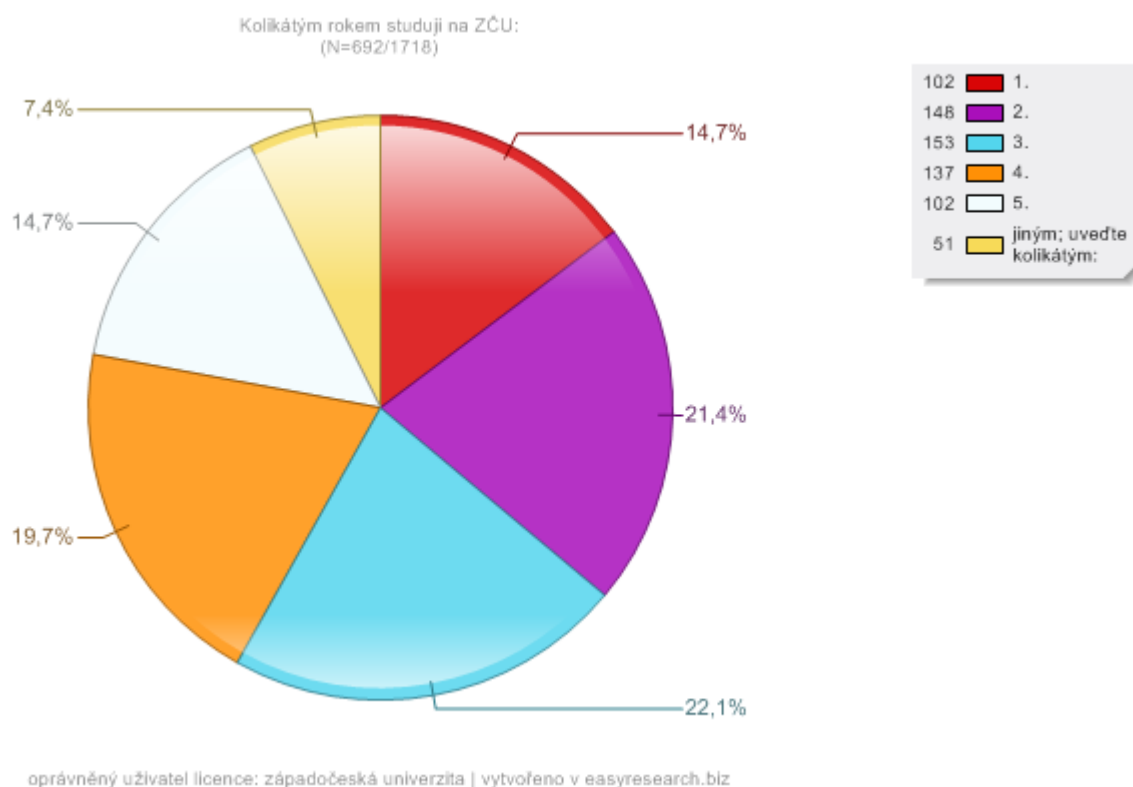

28

Připište libovolné připomínky, podněty, návrhy, poznámky, kritiku:

 243

Tato otázka obsahuje textové odpovědi respondentů.

Jak hodnotíte služby univerzinní knihovny ZČU?

Jak hodnotíte služby univerzitiní knihovny ZČU?