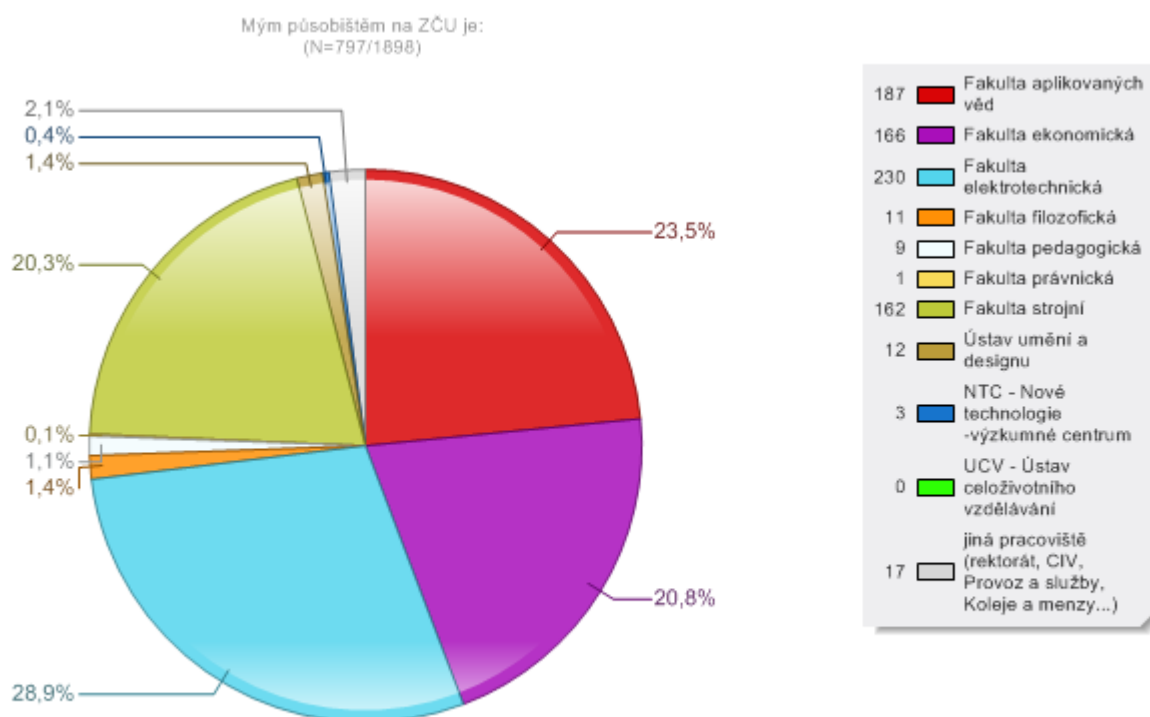

Jak hodnotíte služby univerzitiní knihovny ZČU?

oprávněný uživatel licence: západočeská univerzita | vytvořeno v easyresearch.biz