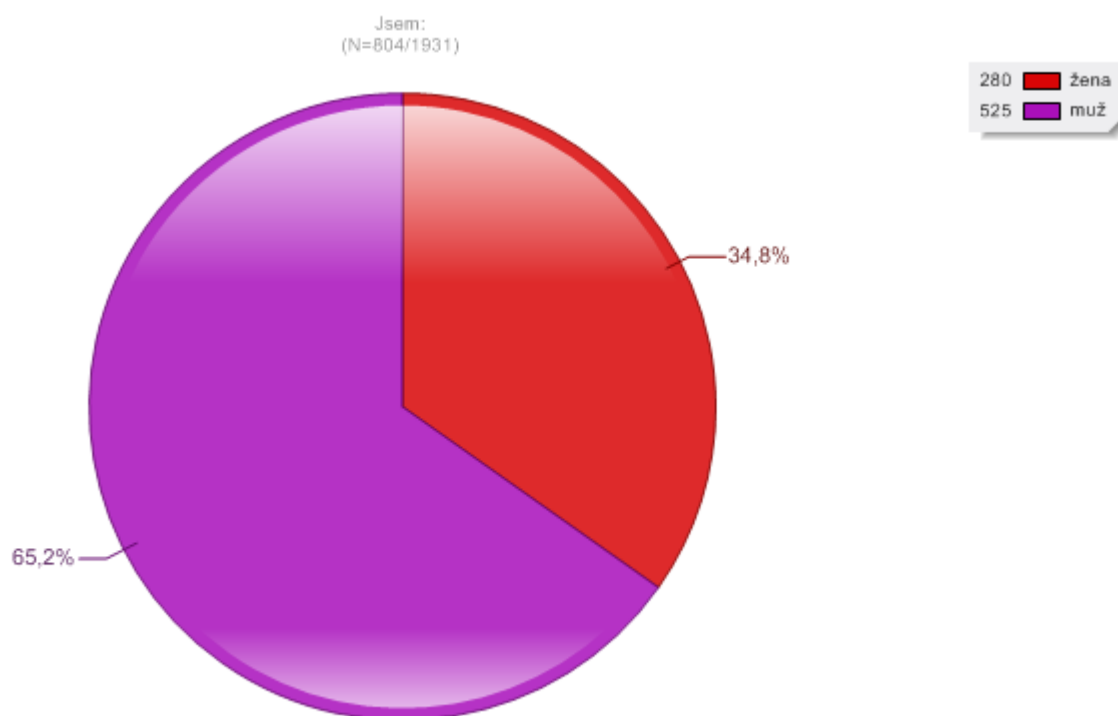

oprávněný uživatel licence: západočeská univerzita | vytvořeno v easyresearch.biz