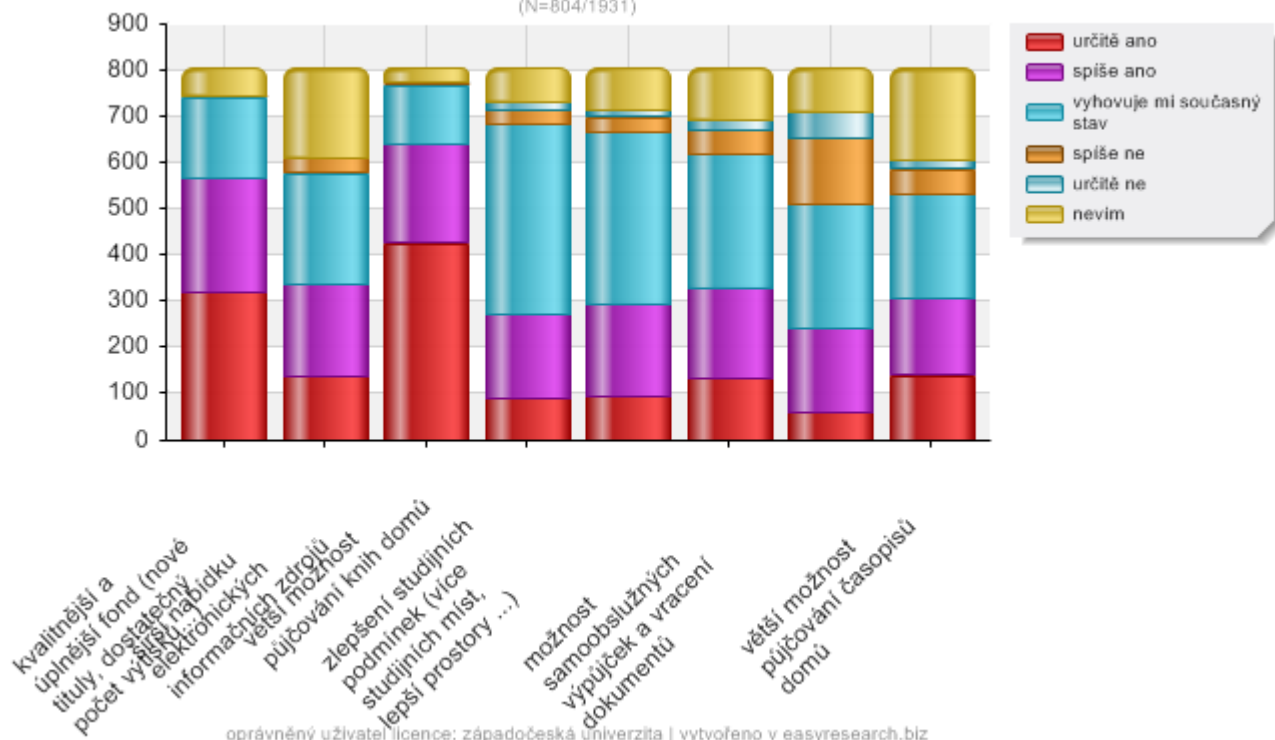

oprávněný uživatel licence: západočeská univerzita | vytvořeno v easyresearch.biz

V oblasti knihovnicích a informačních služeb univerzitní knihovny ZČU bych si přál/a:
(N=804/1931)