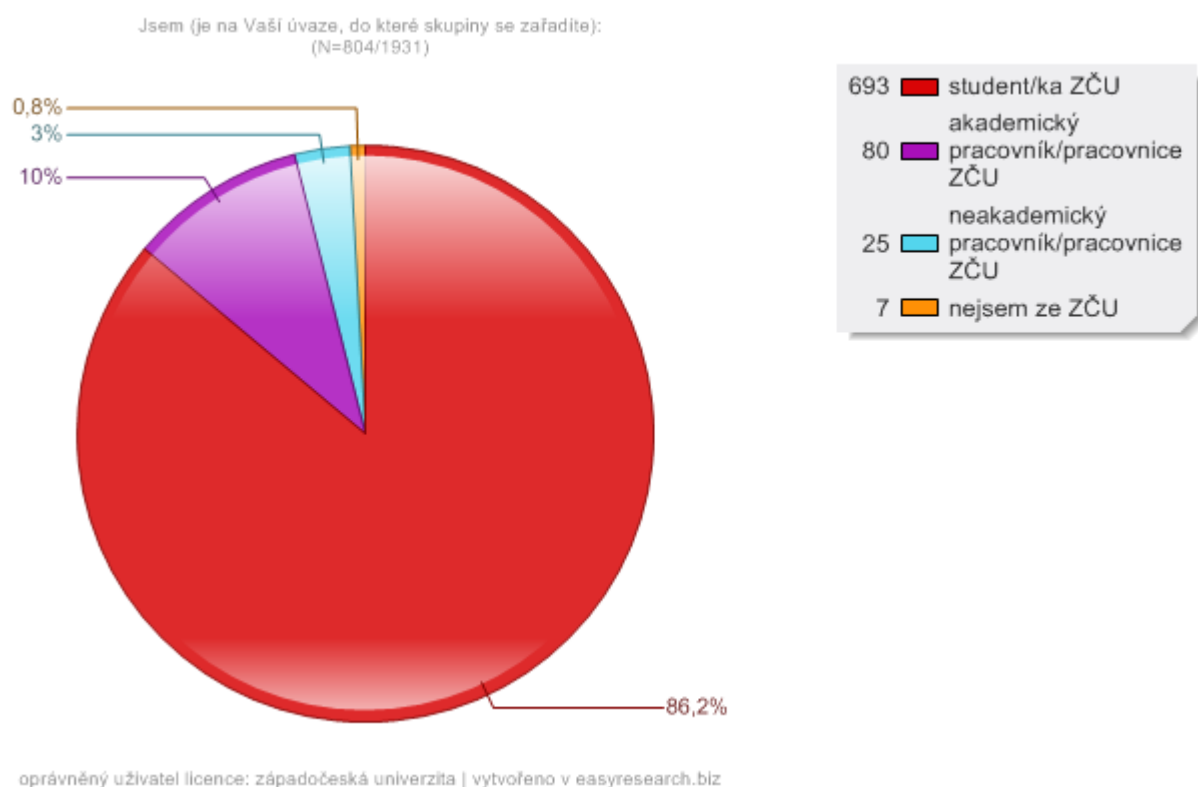

Jak hodnotíte služby univerzitiní knihovny ZČU?

27

Navštěvujete-li více knihoven/studoven ZČU, ohodnoťte prosím (jako ve škole) jejich pracovníky:

	1	2	3	4	5	Nevím/Nehodnotím.
	1	2	3	4	5	6
Knihovna Bory - volný výběr, studovna, 1. patro, Univerzitní ul.	482	181	26	3	2	37
Knihovna Bory - studovna, přízemí, Univerzitní ul.	295	118	19	7	3	243
Knihovna Bory - studovna, Husova ul.	67	67	34	11	5	471
Ekonomická knihovna Cheb - volný výběr, studovna, Hradební ul., Cheb	11	6	6	6	1	608
Knihovna Právnické a Filozofické fakulty - volný výběr, studovny, Sady Pětatřicátníků	46	29	9	0	0	556
Pedagogická knihovna - volný výběr, studovna - přízemí, Klatovská ul.	73	36	10	3	1	519
Pedagogická knihovna - studovna periodik, 1. patro, Klatovská ul.	30	10	7	1	0	593
Pedagogická knihovna - studovna, Jungmannova ul.	15	7	5	1	0	609
Pedagogická knihovna - studovna, Veleslavínova ul.	14	9	4	4	0	604
						734

28

Připište libovolné připomínky, podněty, návrhy, poznámky, kritiku:

243

Tato otázka obsahuje textové odpovědi respondentů.

Jak hodnotíte služby univerzinní knihovny ZČU?