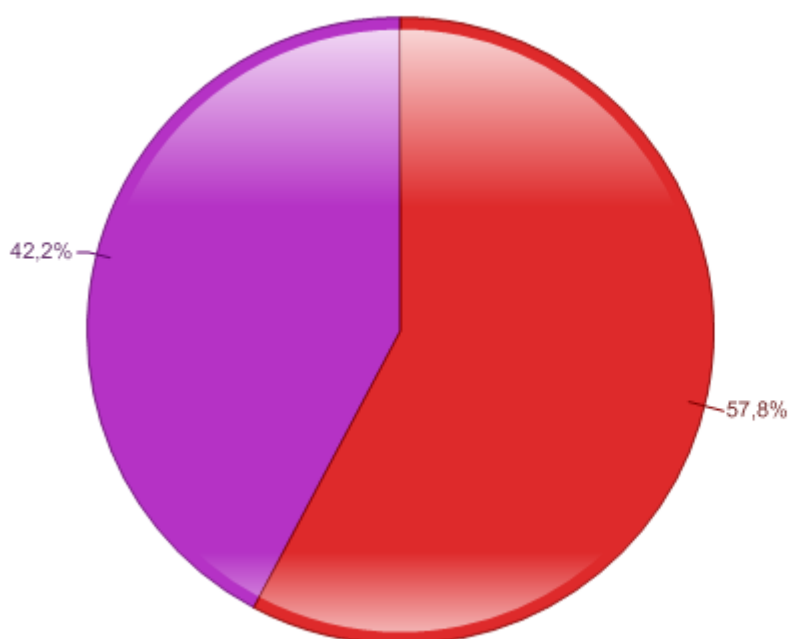

Jak hodnotíte služby univerzinní knihovny ZČU?

Využívám služeb více než jedné knihovny/studovny ZČU:
(N=804/1931)

oprávněný uživatel licence: západočeská univerzita | vytvořeno v easyresearch.biz

Vyberte knihovnu/studovnu, kterou budete nyní hodnotit (doporučujeme vybrat knihovnu, kterou užíváte nejčastěji) - v následujících 5 otázkách budete hodnotit pouze vybranou knihovnu/studovnu:
(N=804/1931)