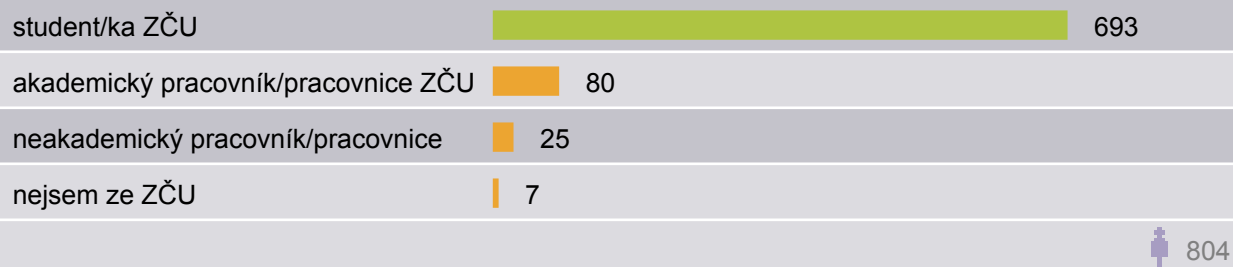

Jak hodnotíte služby univerzitní knihovny ZČU?

Výzkum spuštěn: **30.4.2008 16:01:47**
Celkem responsí: **1931**

Jak hodnotíte služby univerzitiní knihovny ZČU?

01 Jsem (je na Vaší úvaze, do které skupiny se zařadíte):

02 Jsem student/ka:

03 Jsem student/ka:

04 Kolikátým rokem studuji na ZČU:

Jak hodnotíte služby univerzitní knihovny ZČU?

05 Mým působištěm na ZČU je:

Fakulta aplikovaných věd		187
Fakulta ekonomická		166
Fakulta elektrotechnická		230
Fakulta filozofická		11
Fakulta pedagogická		9
Fakulta právnická		1
Fakulta strojní		162
Ústav umění a designu		12
NTC - Nové technologie -výzkumné		3
UCV - Ústav celoživotního vzdělávání		0
jiná pracoviště (rektorát, CIV, Provoz a		17