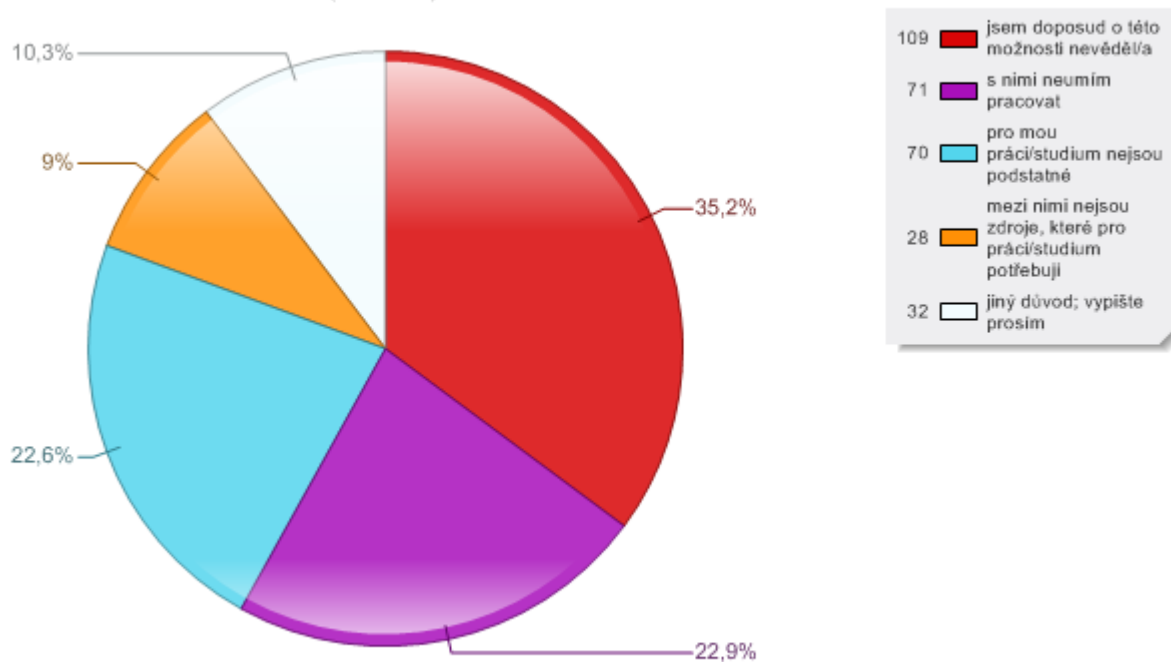

oprávněný uživatel licence: západočeská univerzita | vytvořeno v easyresearch.biz

Online elektronické informační zdroje dostupné z www.knihovna.zcu.cz nevyužívám proto, že:
(N=310/686)