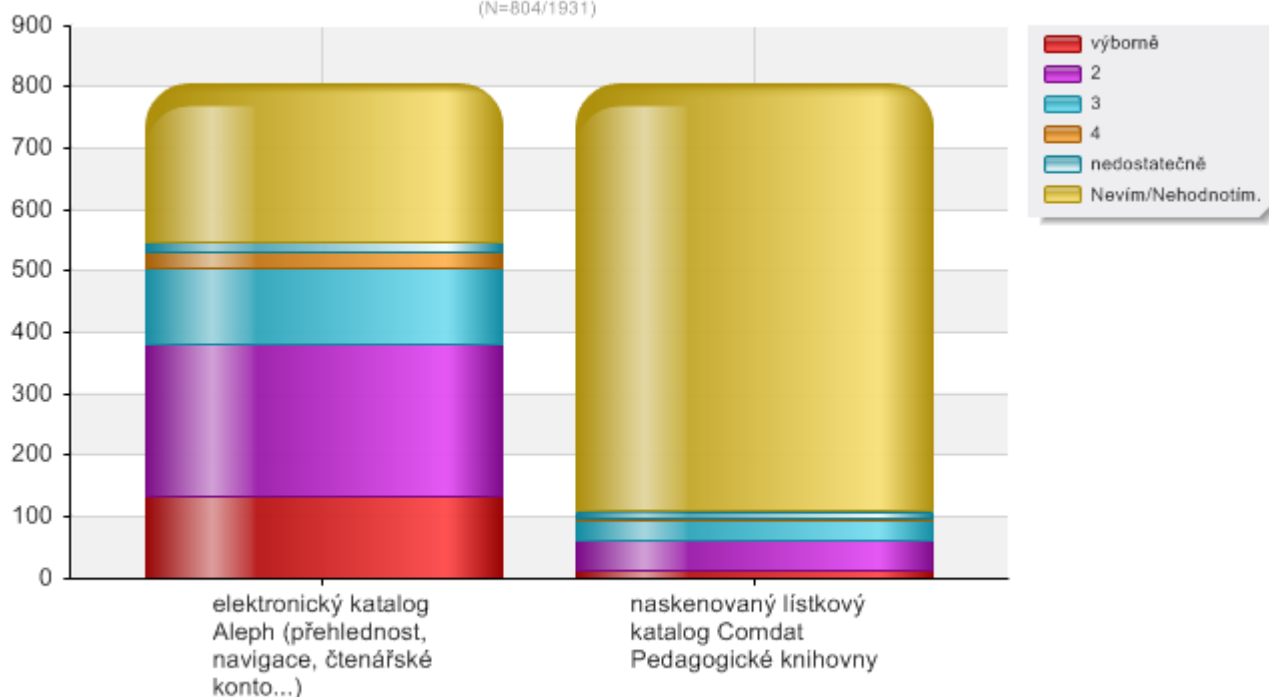

oprávněný uživatel licence: západočeská univerzita | vytvořeno v easyresearch.biz

Katalogy knihovny dostupné z www.knihovna.zcu.cz hodnotím (stupnice hodnocení jako ve škole):
(N=804/1931)