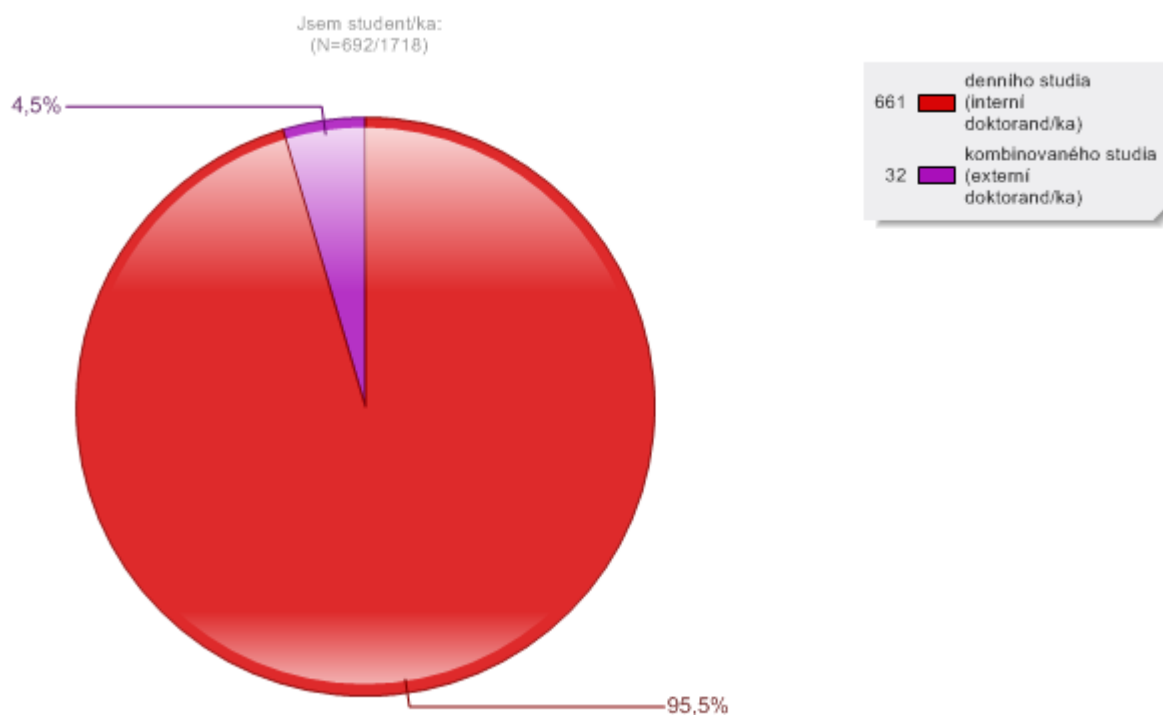

28

Připište libovolné připomínky, podněty, návrhy, poznámky, kritiku:

 243

Tato otázka obsahuje textové odpovědi respondentů.

Jak hodnotíte služby univerzinní knihovny ZČU?

Jak hodnotíte služby univerzitiní knihovny ZČU?