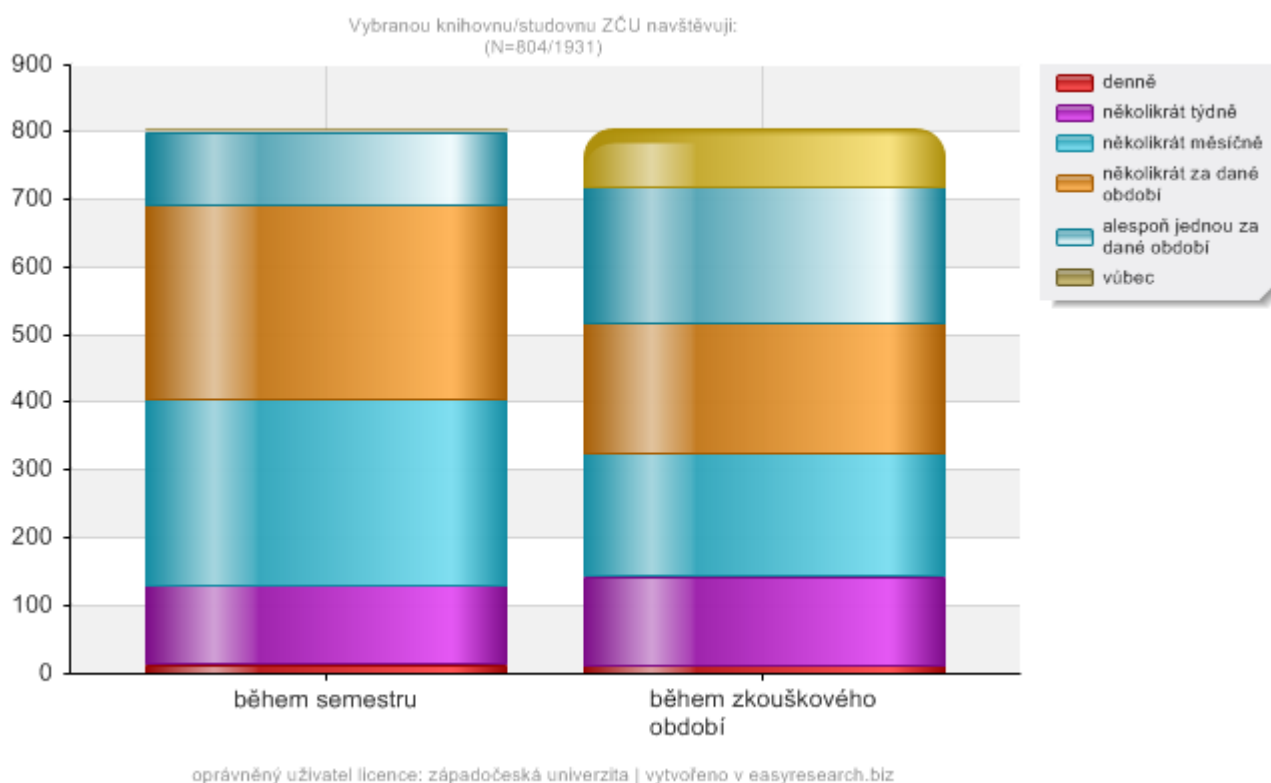

Jak hodnotíte služby univerzitiní knihovny ZČU?