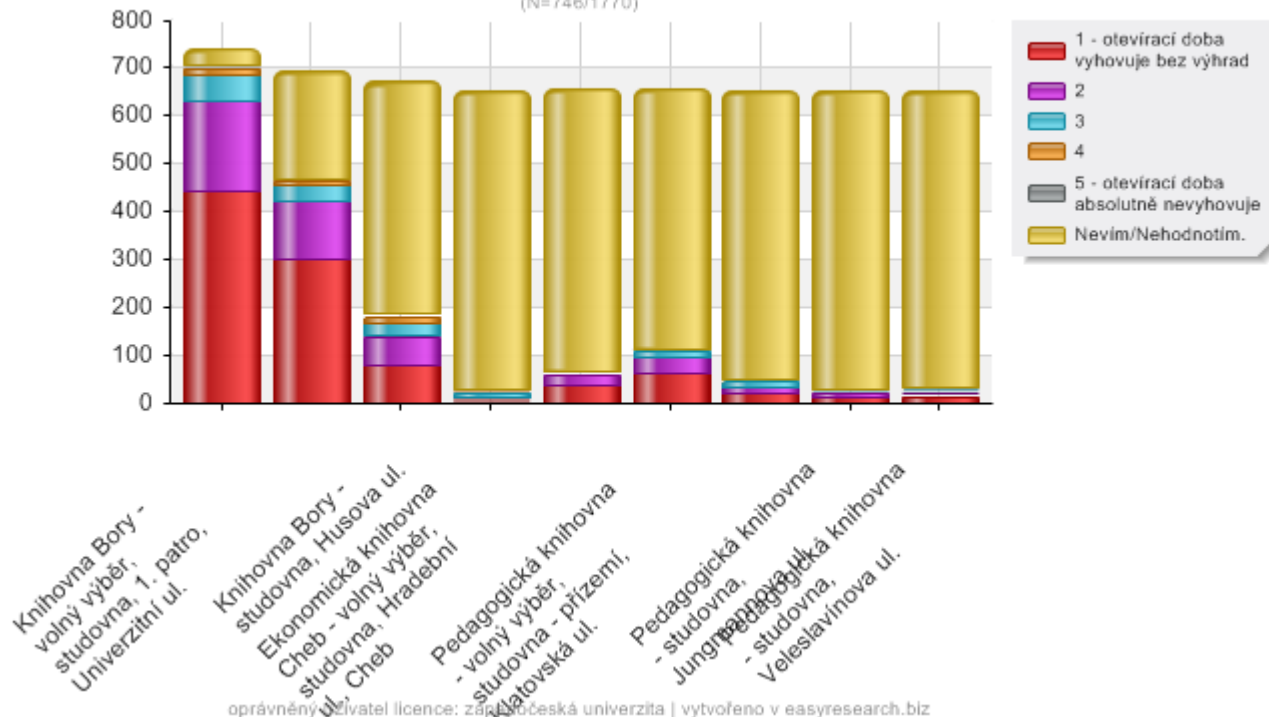

Navštěvujete-li více knihoven/studoven ZČU, ohodnoťte je prosím (jako ve škole) z hlediska vhodné otevírací doby:
(N=746/1770)