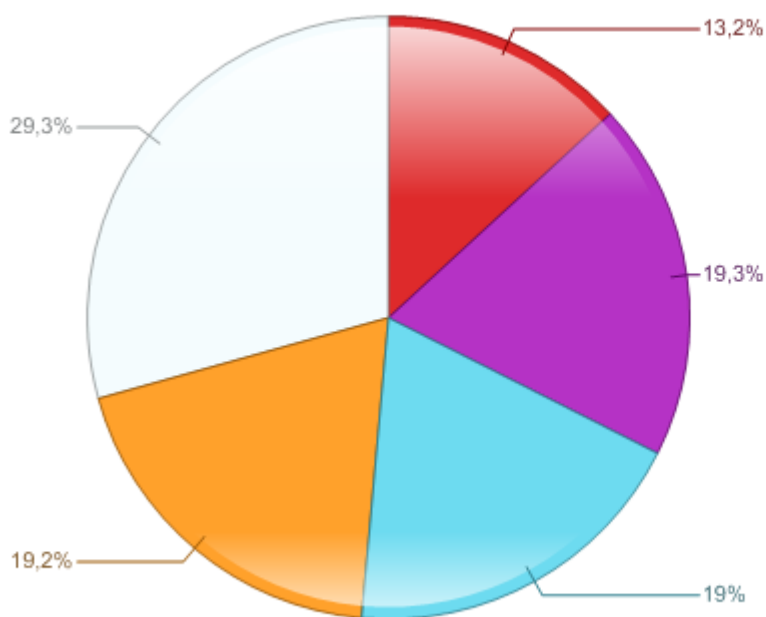

Jak hodnotíte služby univerzitní knihovny ZČU?

Kopírky umístěné v prostorách Univerzitní knihovny ZČU využívám pro kopírování materiálů, které si půjčuji v knihovně (tj. např. knih, článků z časopisů apod.):
(N=804/1931)