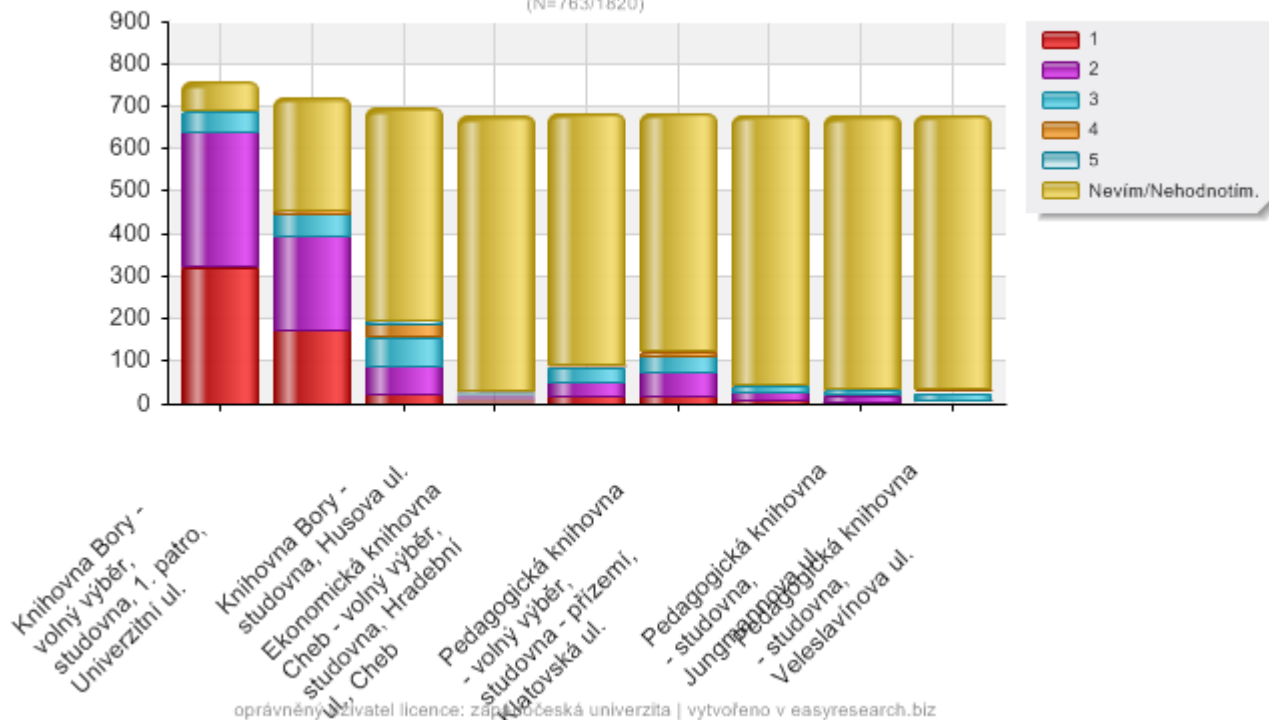

Jak hodnotíte služby univerzitiní knihovny ZČU?

Navštěvujete-li více knihoven/studoven ZČU, ohodnoťte je prosím (jako ve škole) z hlediska technického vybavení (PC, kopírky, tiskárny...):
(N=763/1820)