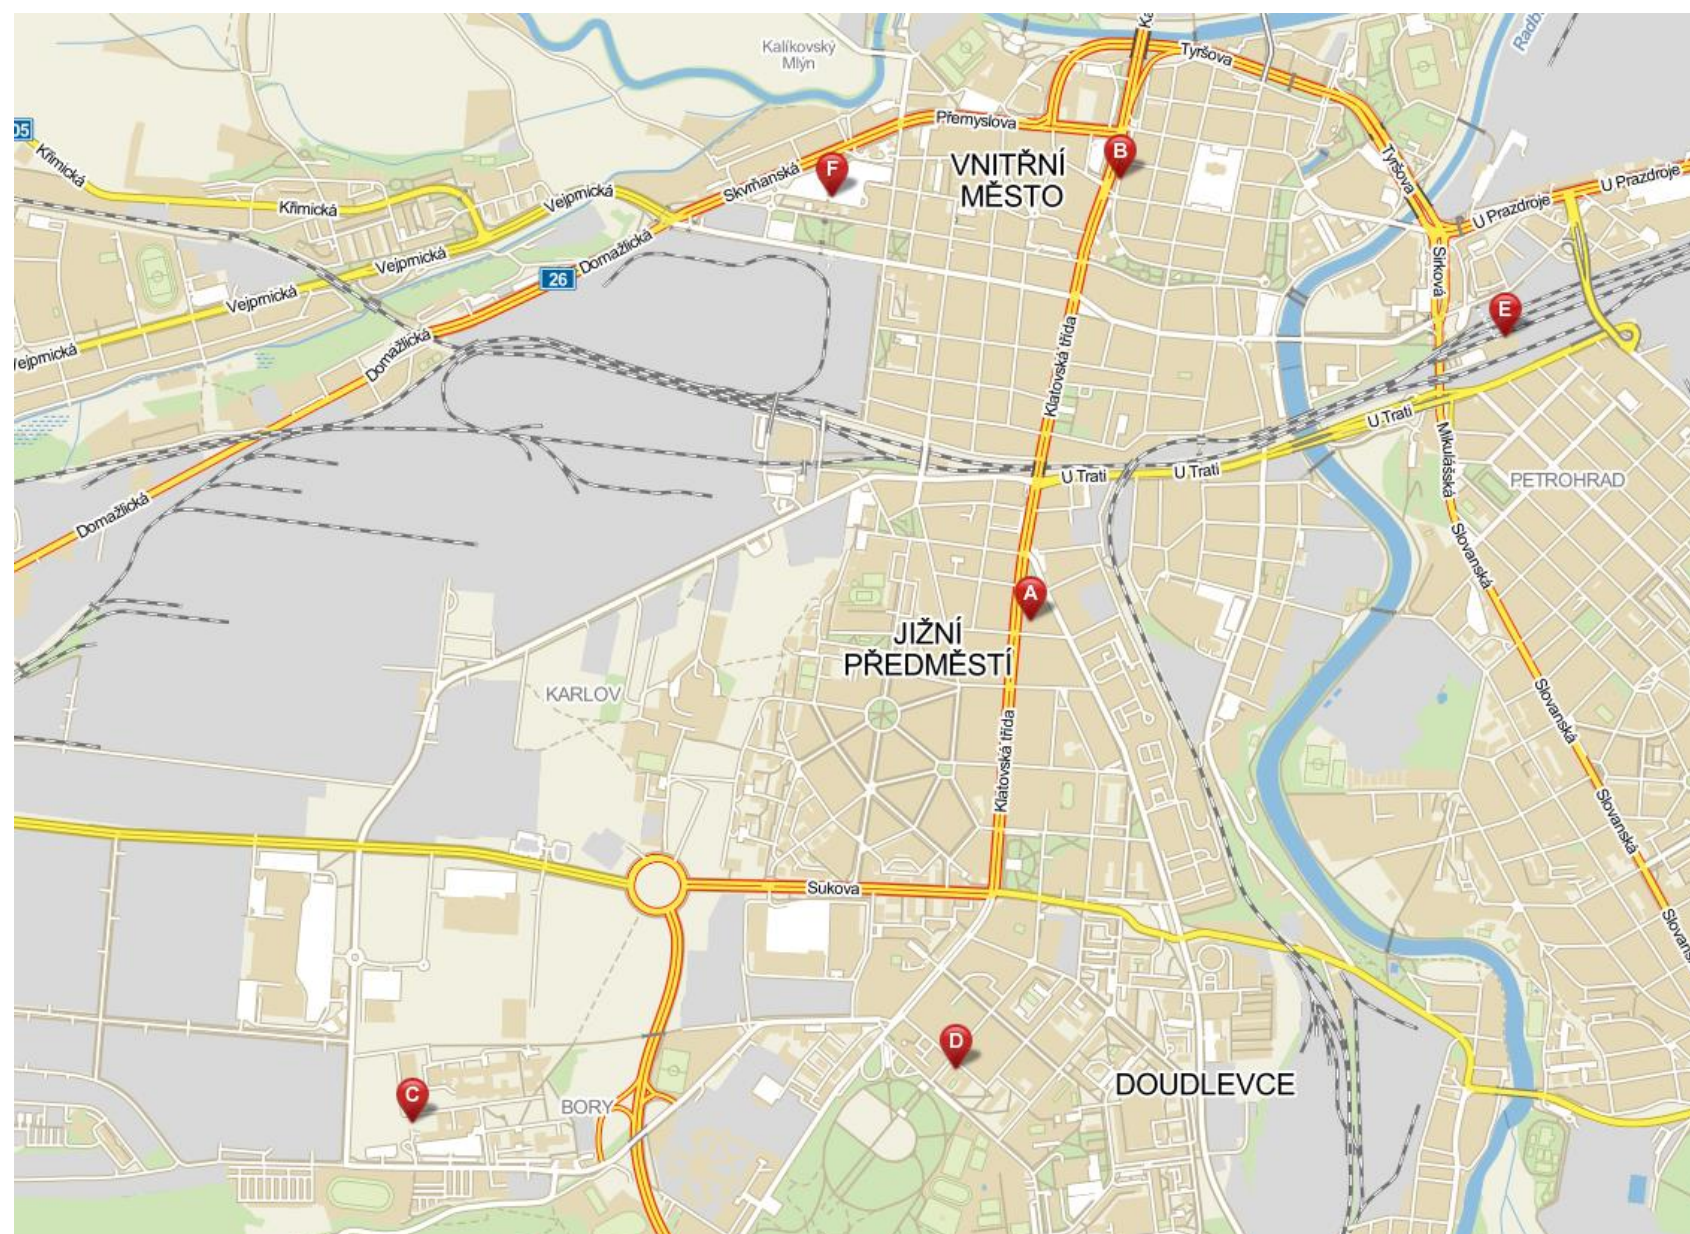

## VRACET KNIHY MŮŽETE I ZDE:

- A před Fakultou pedagogickou**  
Klatovská 51, přístup non-stop
- B ve vestibulu Fakulty právnické**  
sady Pětatřicátníků 14, přístup 6.00 - 22.00 hod
- C před vstupem do budovy Fakulty strojní**  
Univerzitní 22, přístup non-stop
- D v přízemí kolejí B2 v Máchově ulici 20**  
přístup non-stop, ve večerních hodinách po domluvě na vrátnici
- E v horním vestibulu Hlavního nádraží ČD**  
Nádražní 9, přístup Po-So 3.45–23.00 hod., Ne 04:40-23:00 hod.
- F ve vestibulu Centrálního autobusového nádraží**  
Husova 60, přístup 5:00–22:00 hod.