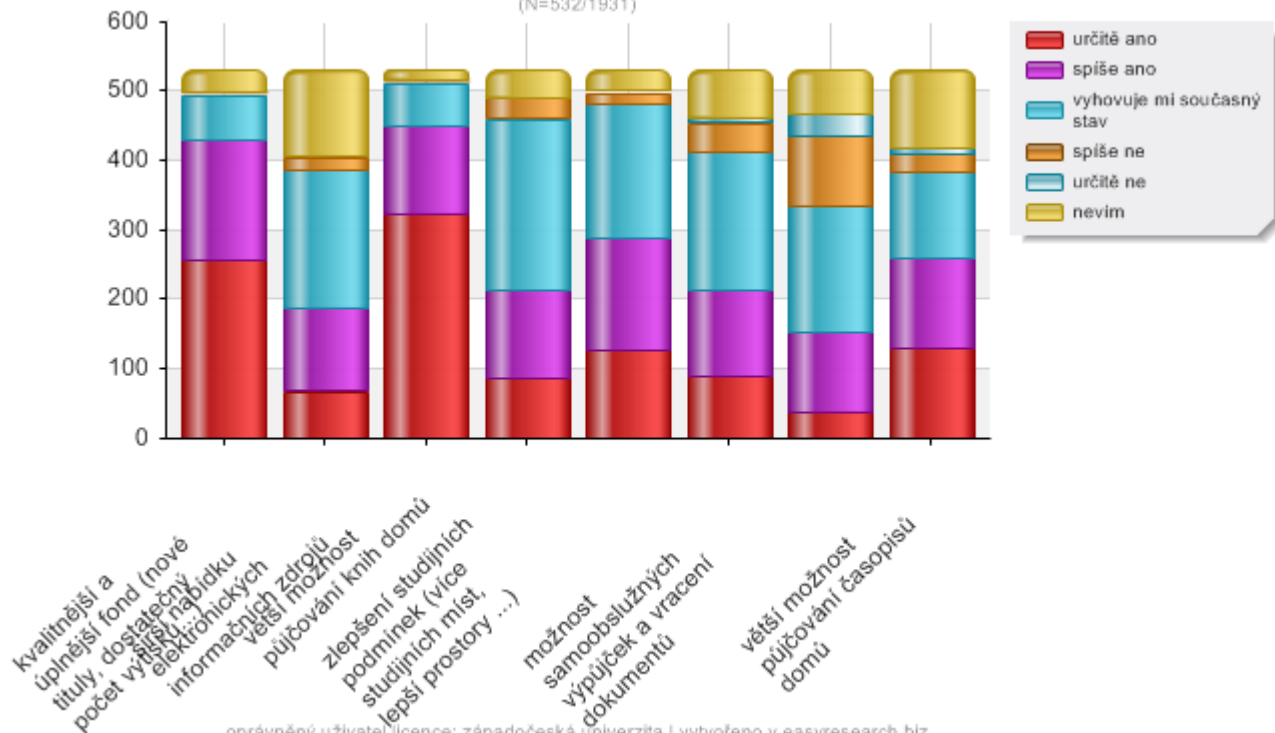

oprávněný uživatel licence: západočeská univerzita | vytvořeno v easyresearch.biz

V oblasti knihovnic a informačních služeb univerzitní knihovny ZČU bych si přál/a:
(N=532/1931)