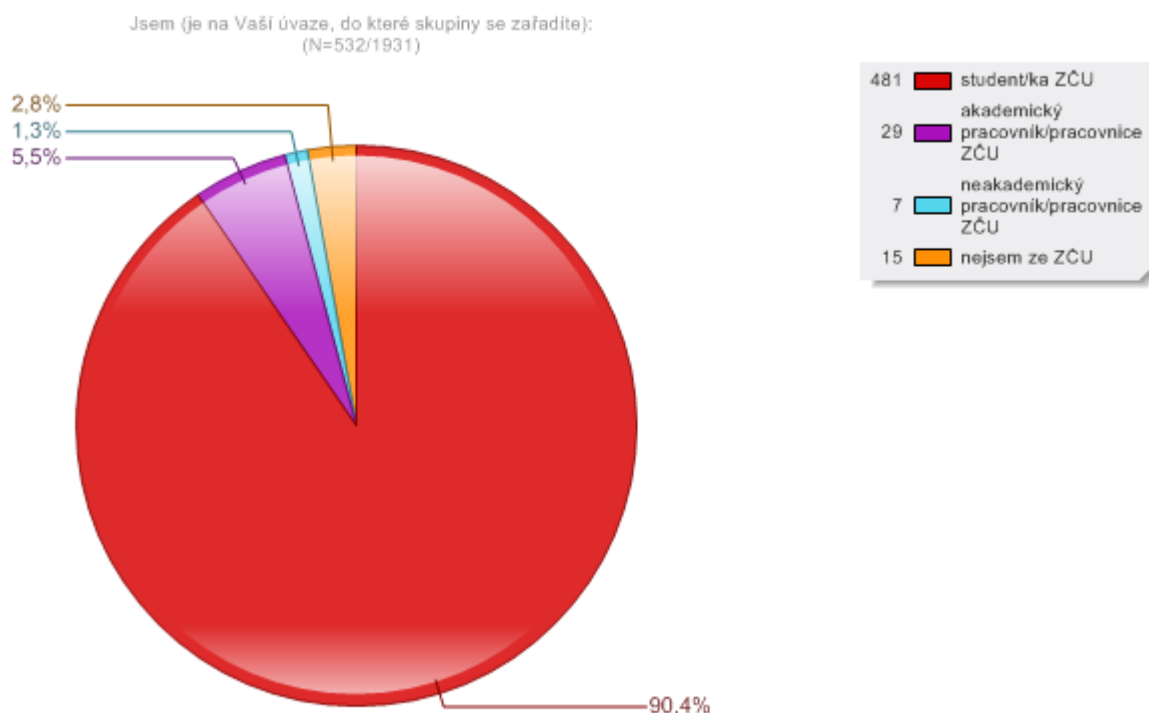

Jak hodnotíte služby univerzitiní knihovny ZČU?

oprávněný uživatel licence: západočeská univerzita | vytvořeno v easyresearch.biz