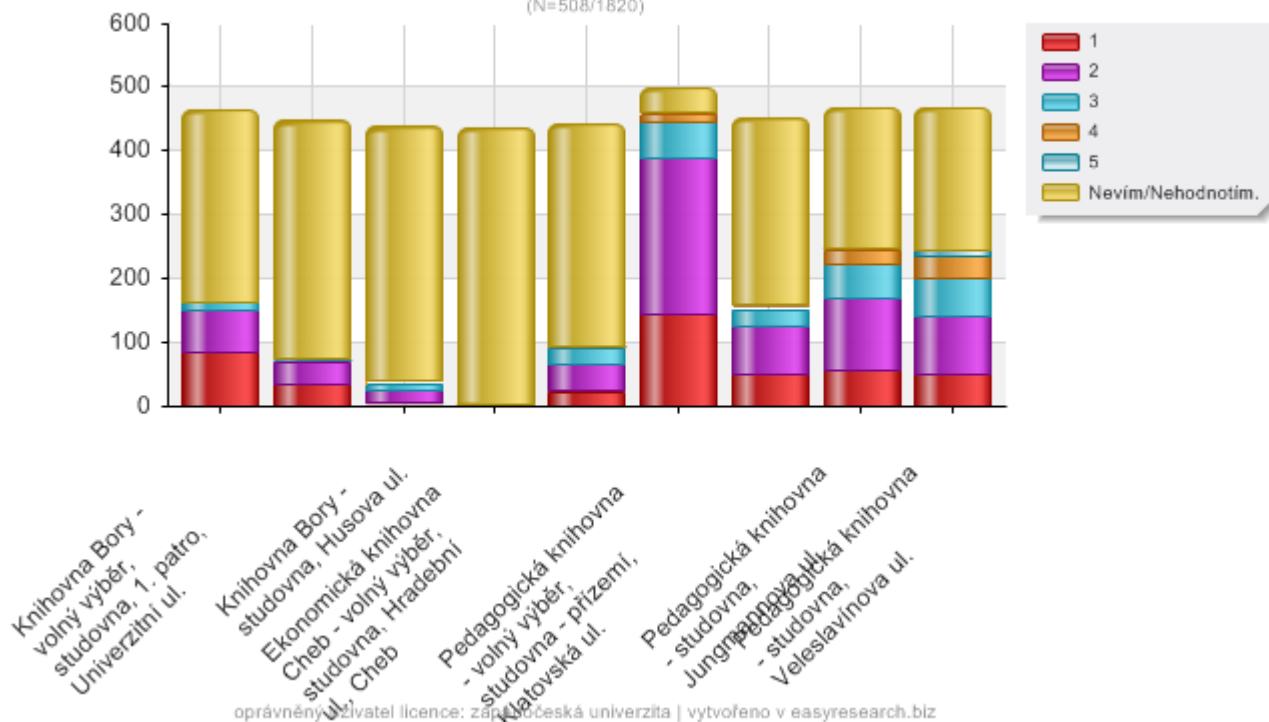

## Jak hodnotíte služby univerzitní knihovny ZČU?

Navštěvujete-li více knihoven/studoven ZČU, ohodnoťte je prosím (jako ve škole) z hlediska technického vybavení (PC, kopírky, tiskárny...):  
(N=508/1820)