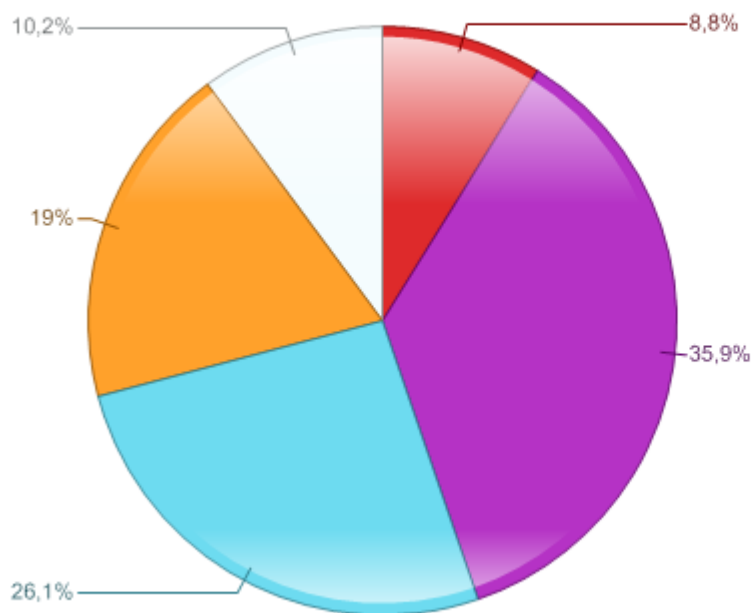

Jak hodnotíte služby univerzitní knihovny ZČU?

Kopírky umístěné v prostorách Univerzitní knihovny ZČU využívám pro kopírování materiálů, které si půjčuji v knihovně (tj. např. knih, článků z časopisů apod.):
(N=532/1931)