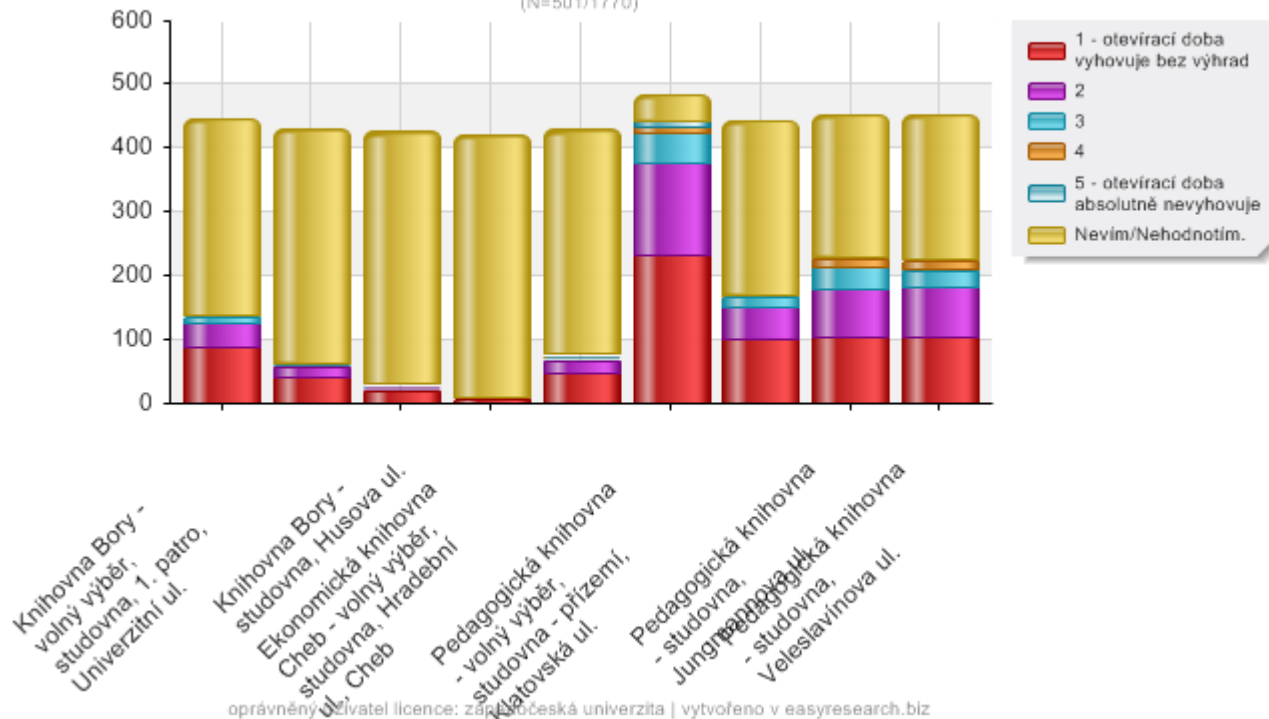

Navštěvujete-li více knihoven/studoven ZČU, ohodnoťte je prosím (jako ve škole) z hlediska vhodné otevírací doby:
(N=501/1770)