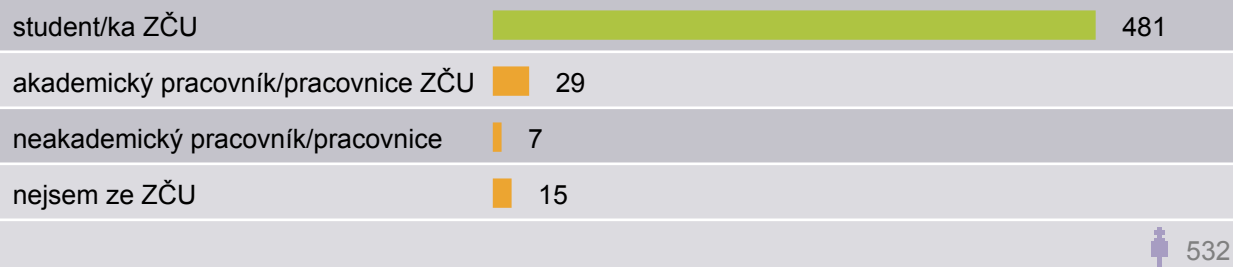

Jak hodnotíte služby univerzitiní knihovny ZČU?

01 Jsem (je na Vaší úvaze, do které skupiny se zařadíte):