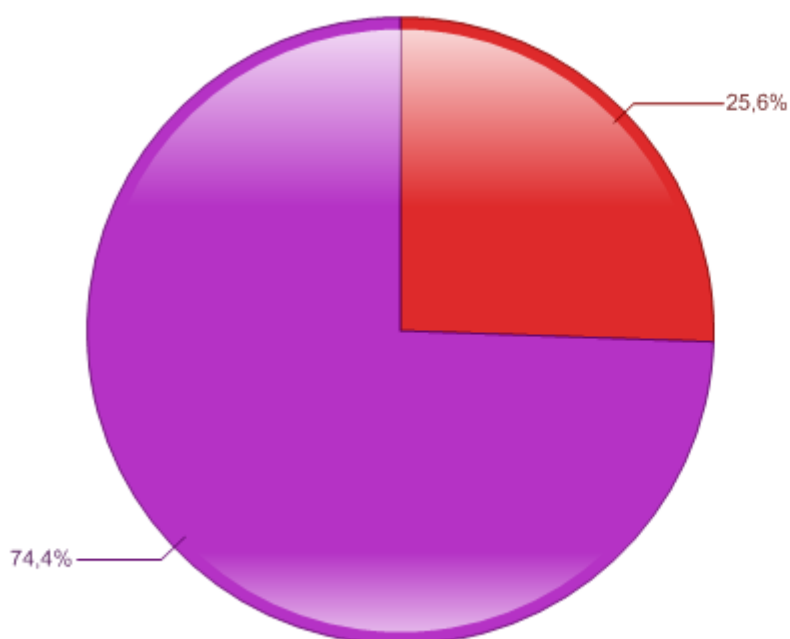

Jak hodnotíte služby univerzitiní knihovny ZČU?

Využívám služeb více než jedné knihovny/studovny ZČU:
(N=532/1931)

oprávněný uživatel licence: západočeská univerzita | vytvořeno v easyresearch.biz

Vyberte knihovnu/studovnu, kterou budete nyní hodnotit (doporučujeme vybrat knihovnu, kterou užíváte nejčastěji) - v následujících 5 otázkách budete hodnotit pouze vybranou knihovnu/studovnu:
(N=532/1931)