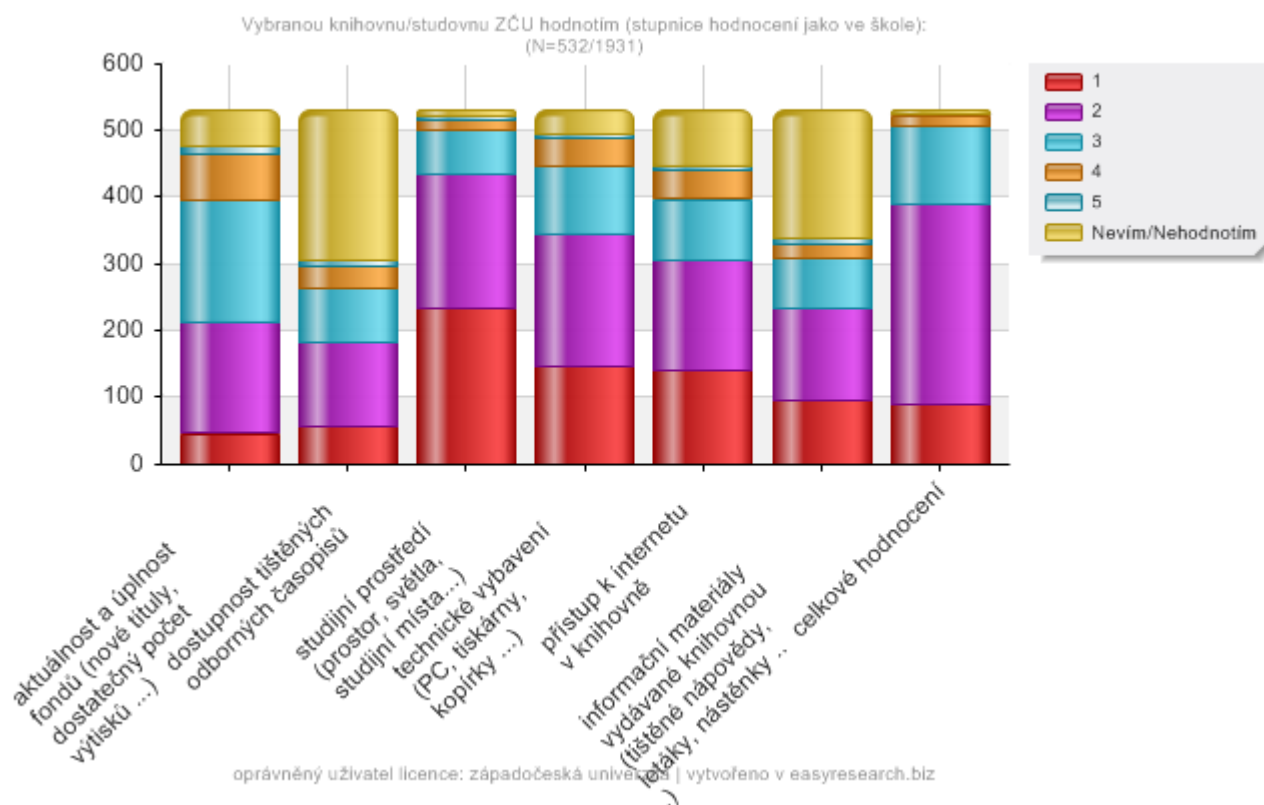

Jak hodnotíte služby univerzitiní knihovny ZČU?