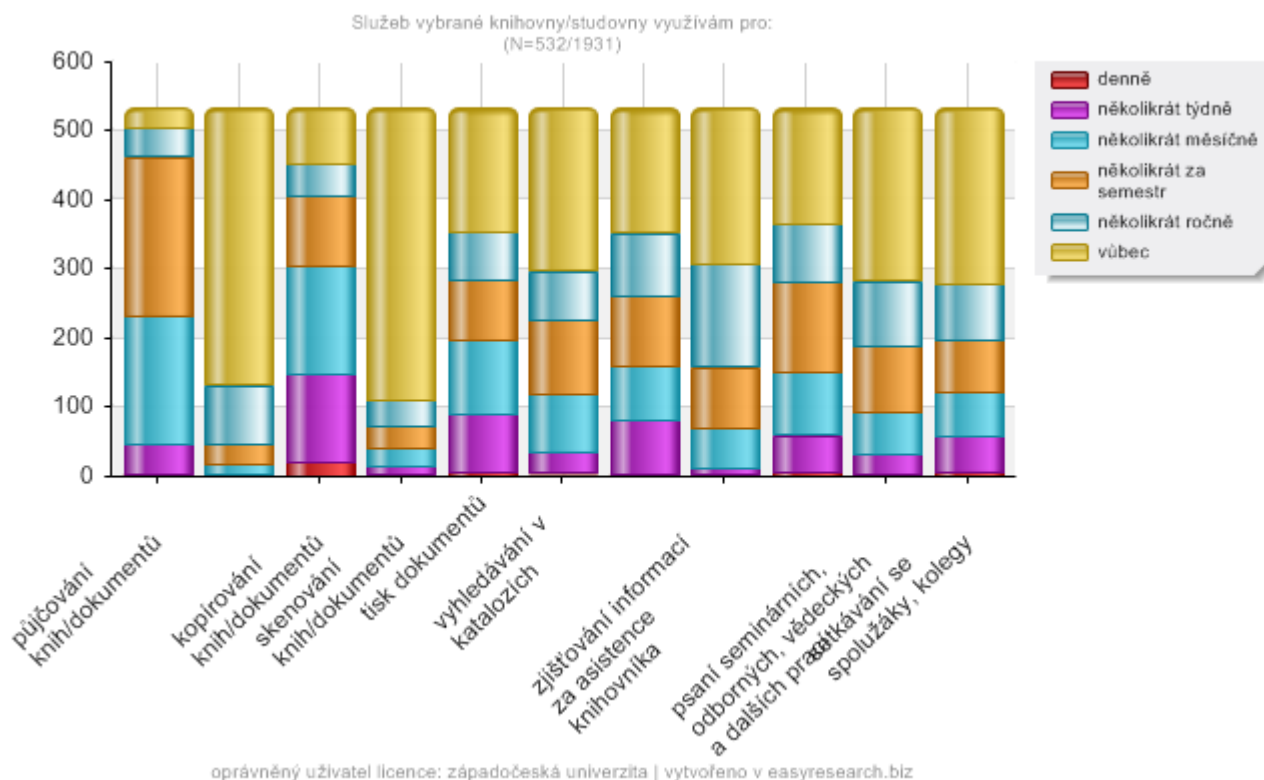

Jak hodnotíte služby univerzitiní knihovny ZČU?