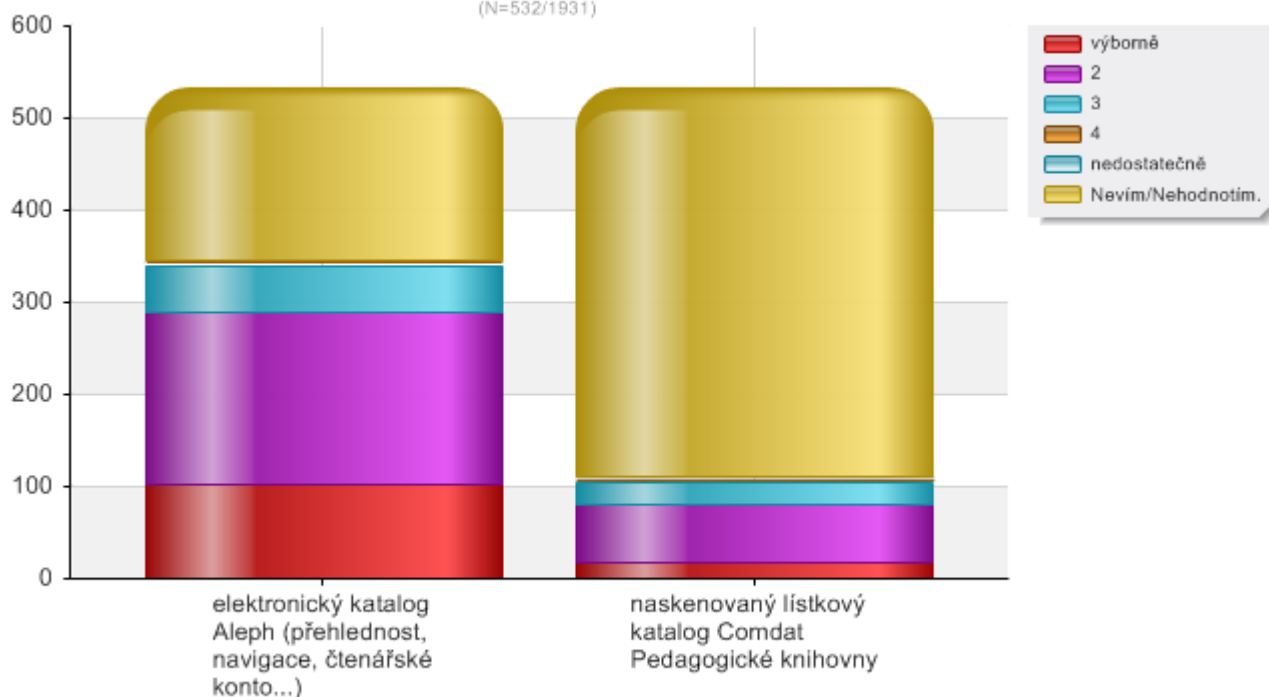

oprávněný uživatel licence: západočeská univerzita | vytvořeno v easyresearch.biz

Katalogy knihovny dostupné z www.knihovna.zcu.cz hodnotím (stupnice hodnocení jako ve škole):
(N=532/1931)