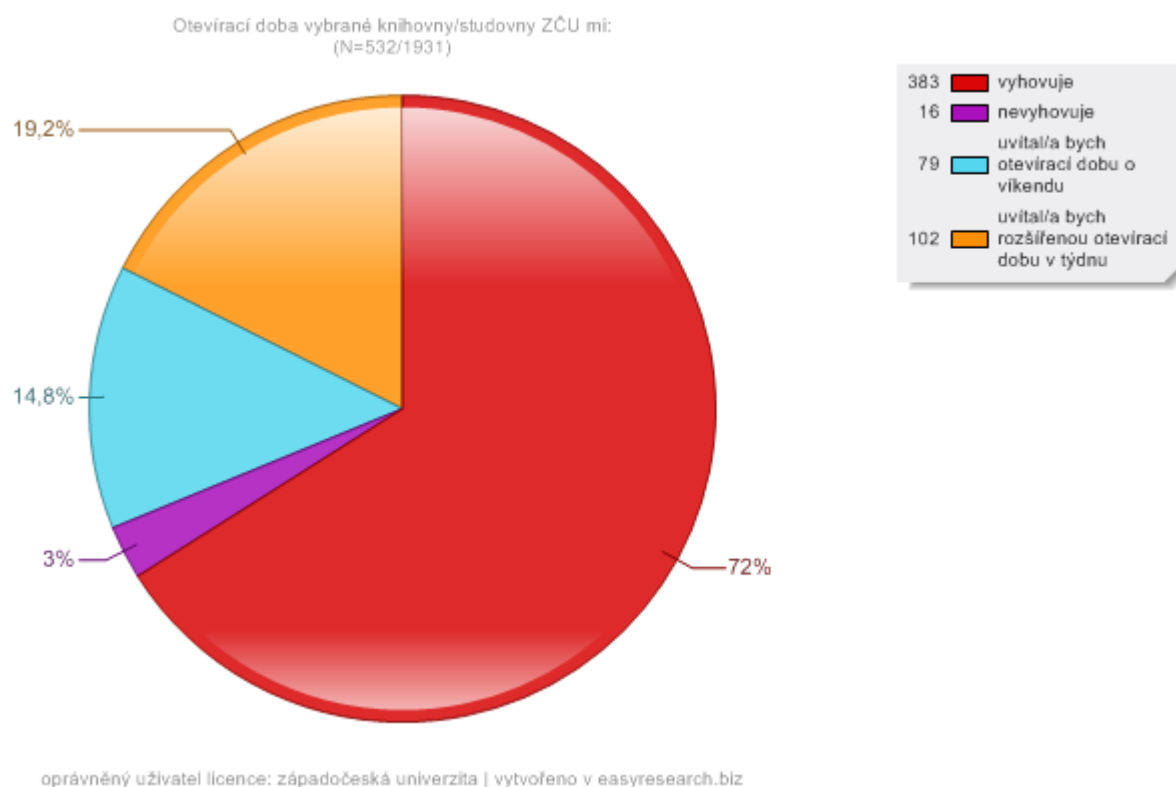

Jak hodnotíte služby univerzitiní knihovny ZČU?