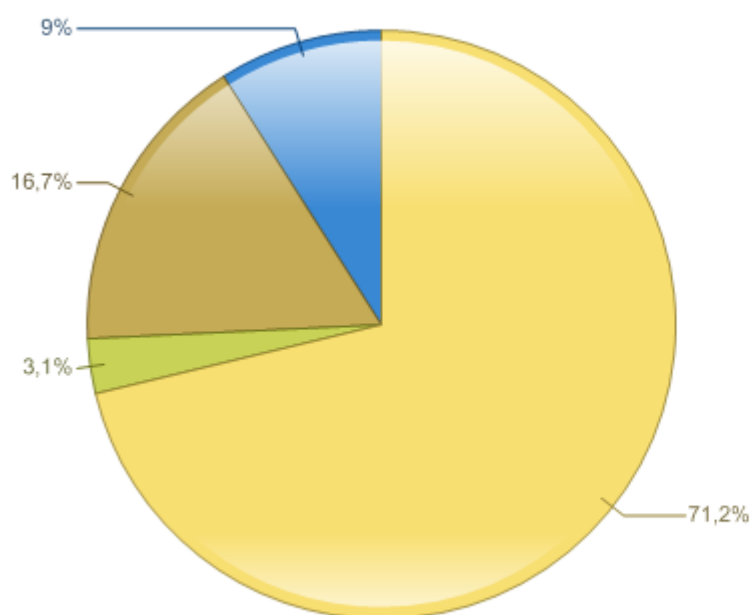

## Jak hodnotíte služby univerzitiní knihovny ZČU?

Využívám služeb více než jedné knihovny/studovny ZČU:  
(N=532/1931)

oprávněný uživatel licence: západočeská univerzita | vytvořeno v easyresearch.biz

Vyberte knihovnu/studovnu, kterou budete nyní hodnotit (doporučujeme vybrat knihovnu, kterou užíváte nejčastěji) - v následujících 5 otázkách budete hodnotit pouze vybranou knihovnu/studovnu:  
(N=532/1931)