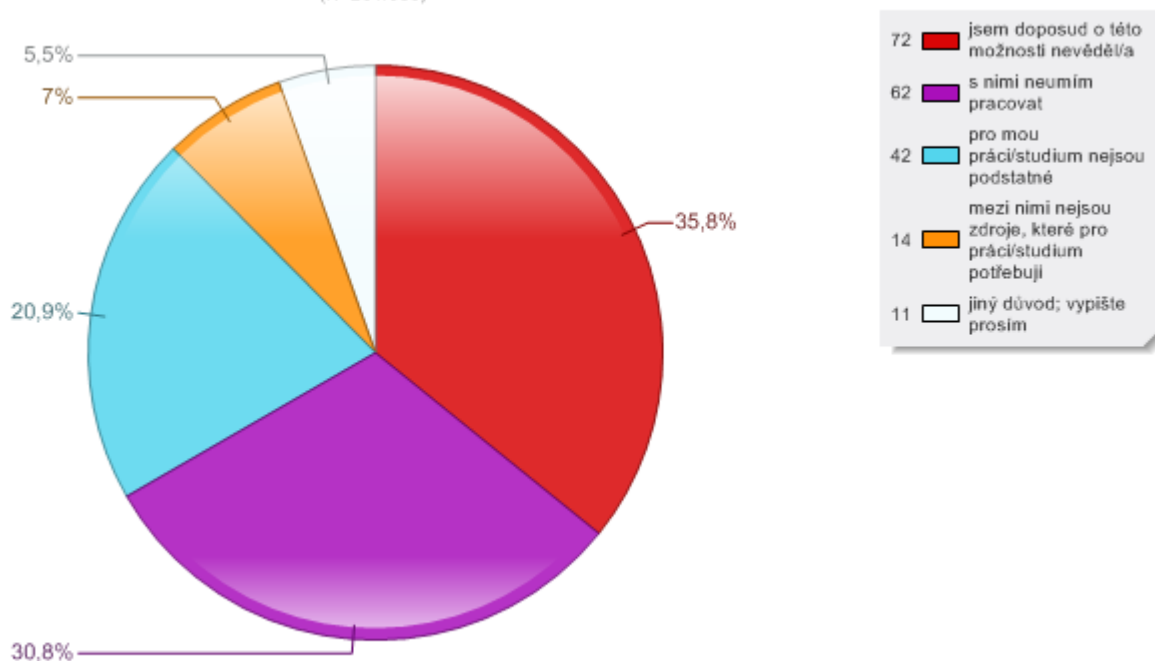

oprávněný uživatel licence: západočeská univerzita | vytvořeno v easyresearch.biz

Online elektronické informační zdroje dostupné z www.knihovna.zcu.cz nevyužívám proto, že:
(N=201/686)