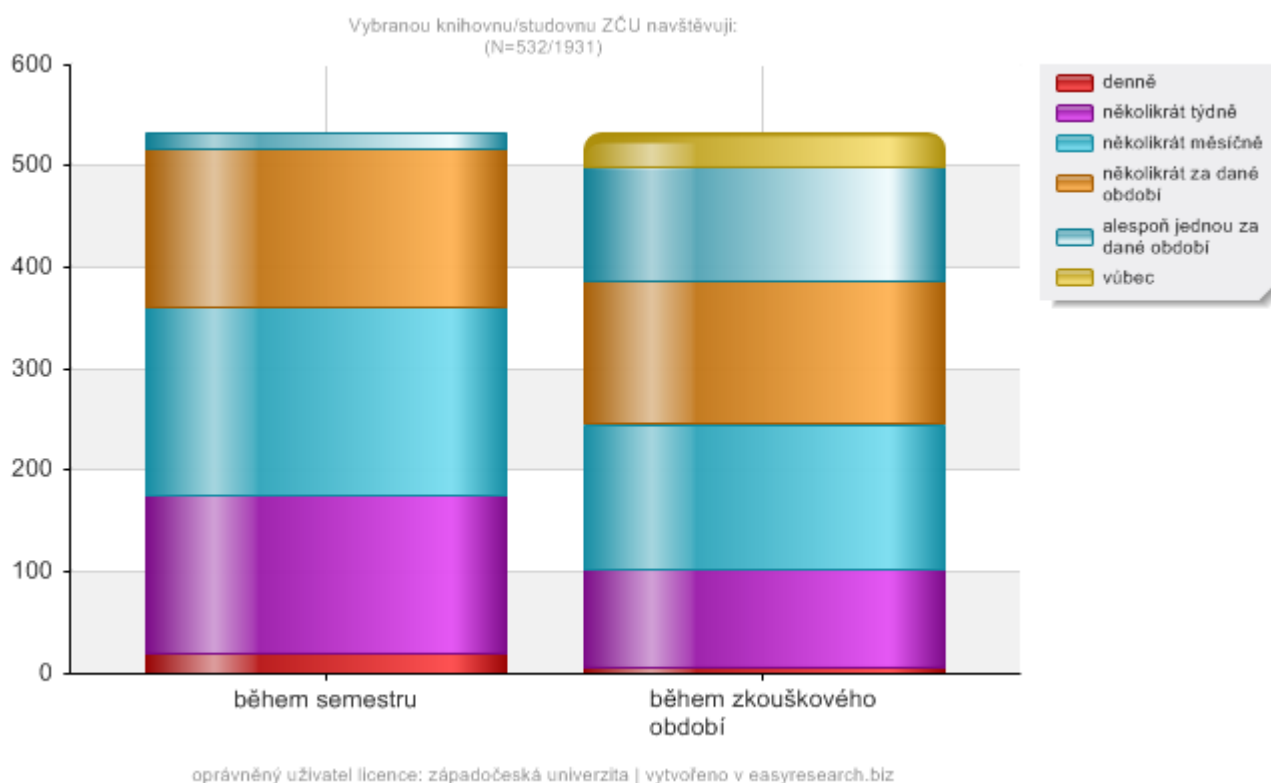

Jak hodnotíte služby univerzitiní knihovny ZČU?