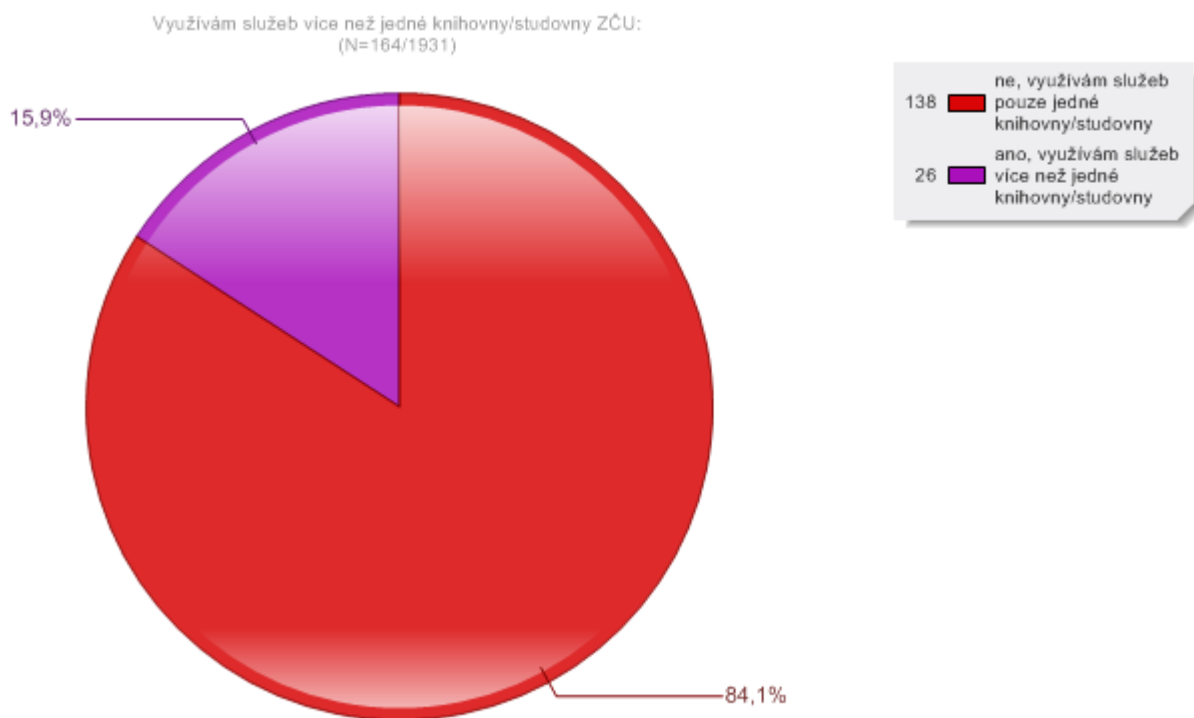

Jak hodnotíte služby univerzitiní knihovny ZČU?

oprávněný uživatel licence: západočeská univerzita | vytvořeno v easyresearch.biz

Vyberte knihovnu/studovnu, kterou budete nyní hodnotit (doporučujeme vybrat knihovnu, kterou užíváte nejčastěji) - v následujících 5 otázkách budete hodnotit pouze vybranou knihovnu/studovnu:
(N=164/1931)