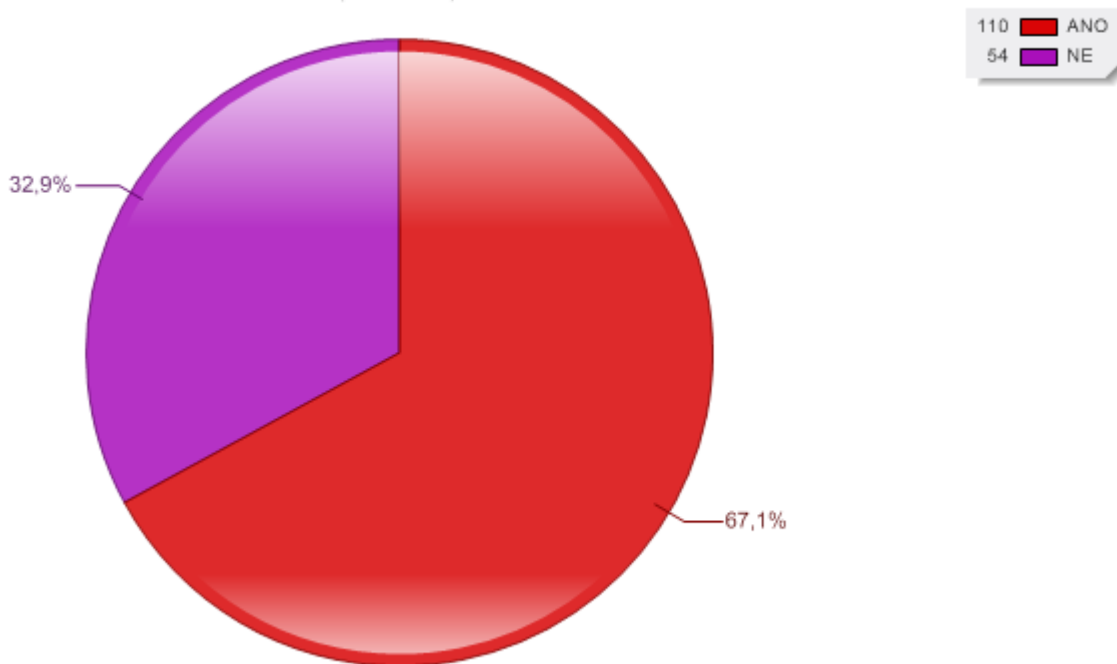

Jak hodnotíte služby univerzinní knihovny ZČU?

Využívám online elektronické informační zdroje dostupné z www.knihovna.zcu.cz:
(N=164/1931)