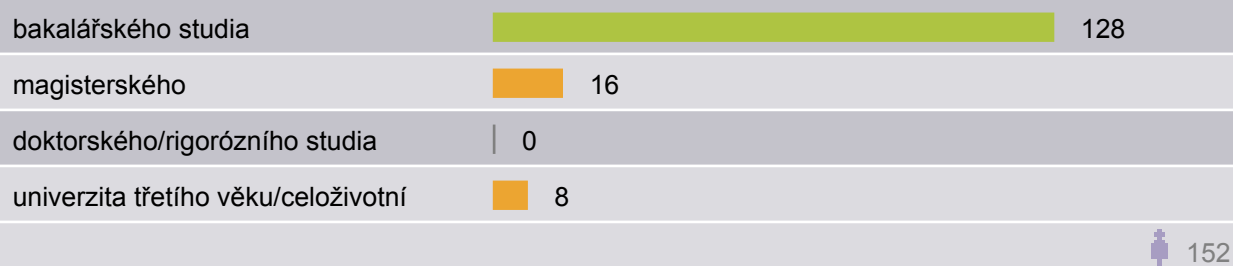

02 Jsem student/ka: