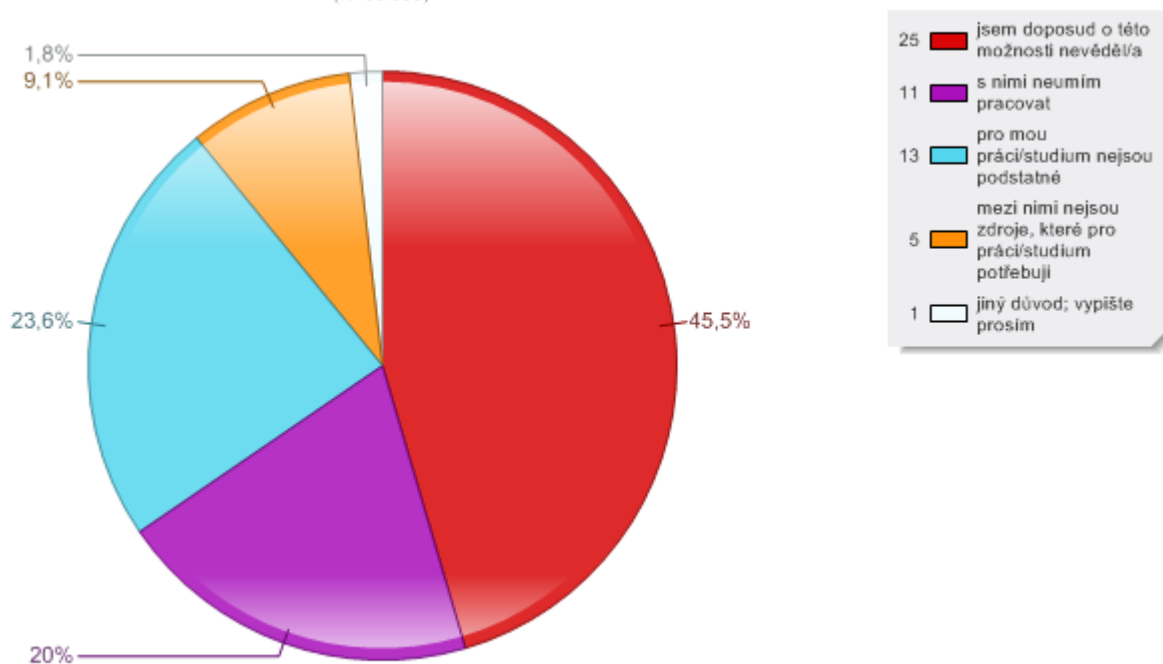

oprávněný uživatel licence: západočeská univerzita | vytvořeno v easyresearch.biz

Online elektronické informační zdroje dostupné z www.knihovna.zcu.cz nevyužívám proto, že:
(N=55/686)