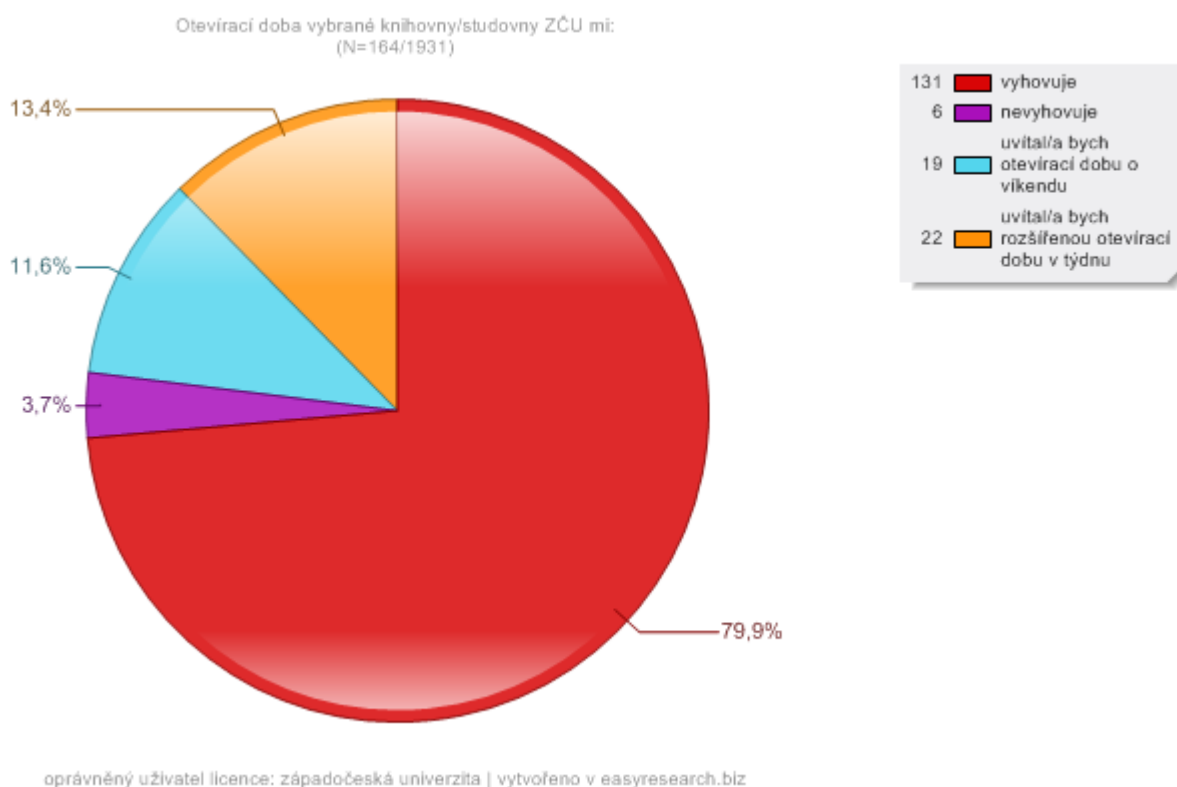

Jak hodnotíte služby univerzitiní knihovny ZČU?