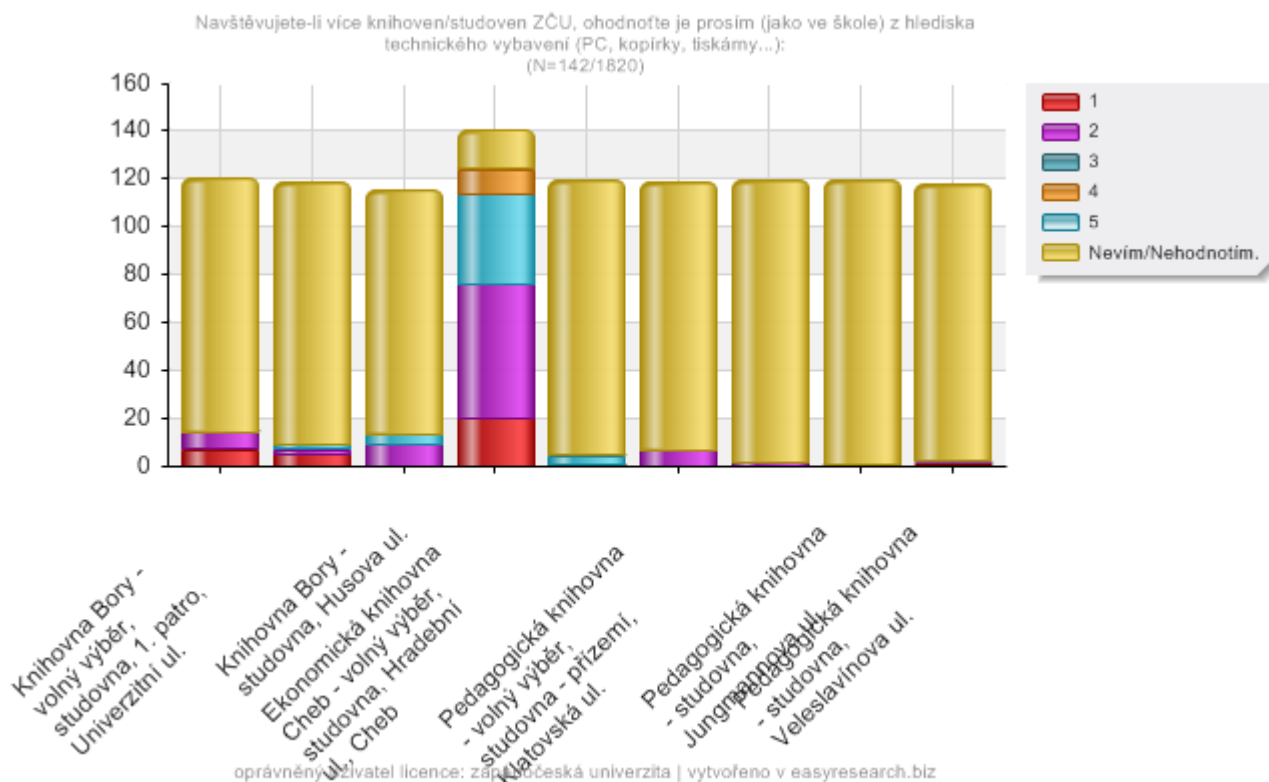

Jak hodnotíte služby univerzitní knihovny ZČU?