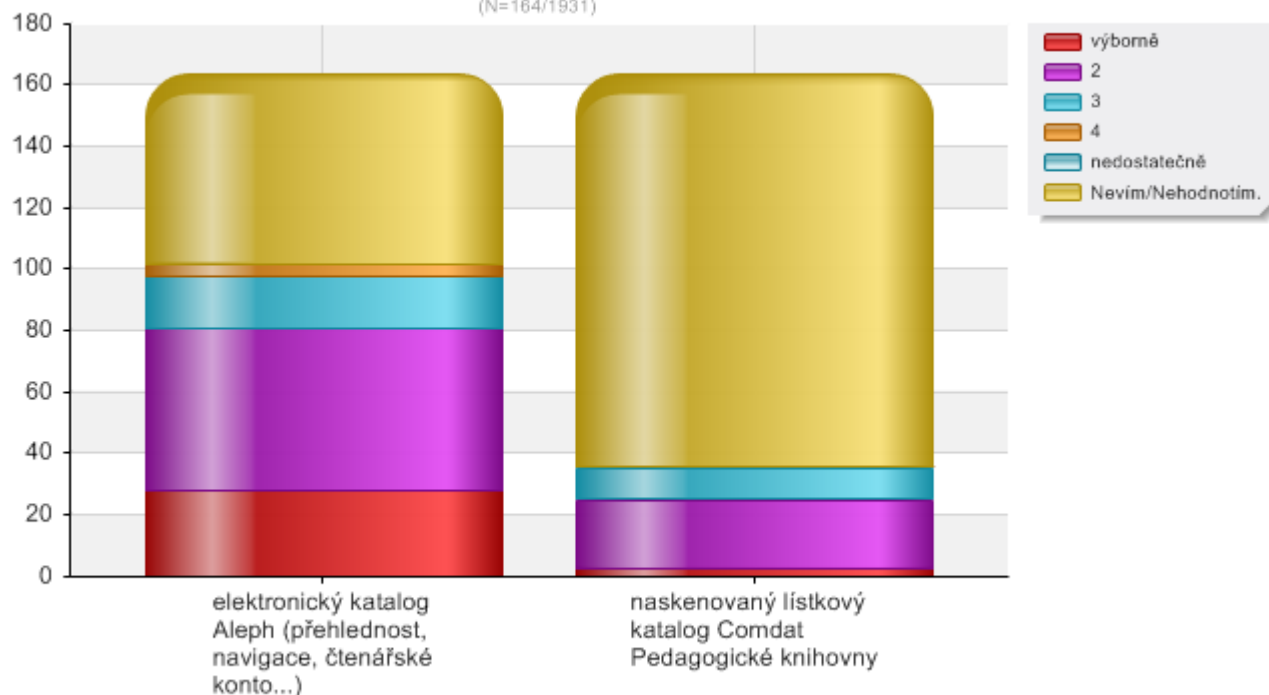

oprávněný uživatel licence: západočeská univerzita | vytvořeno v easyresearch.biz

Katalogy knihovny dostupné z www.knihovna.zcu.cz hodnotím (stupnice hodnocení jako ve škole):
(N=164/1931)