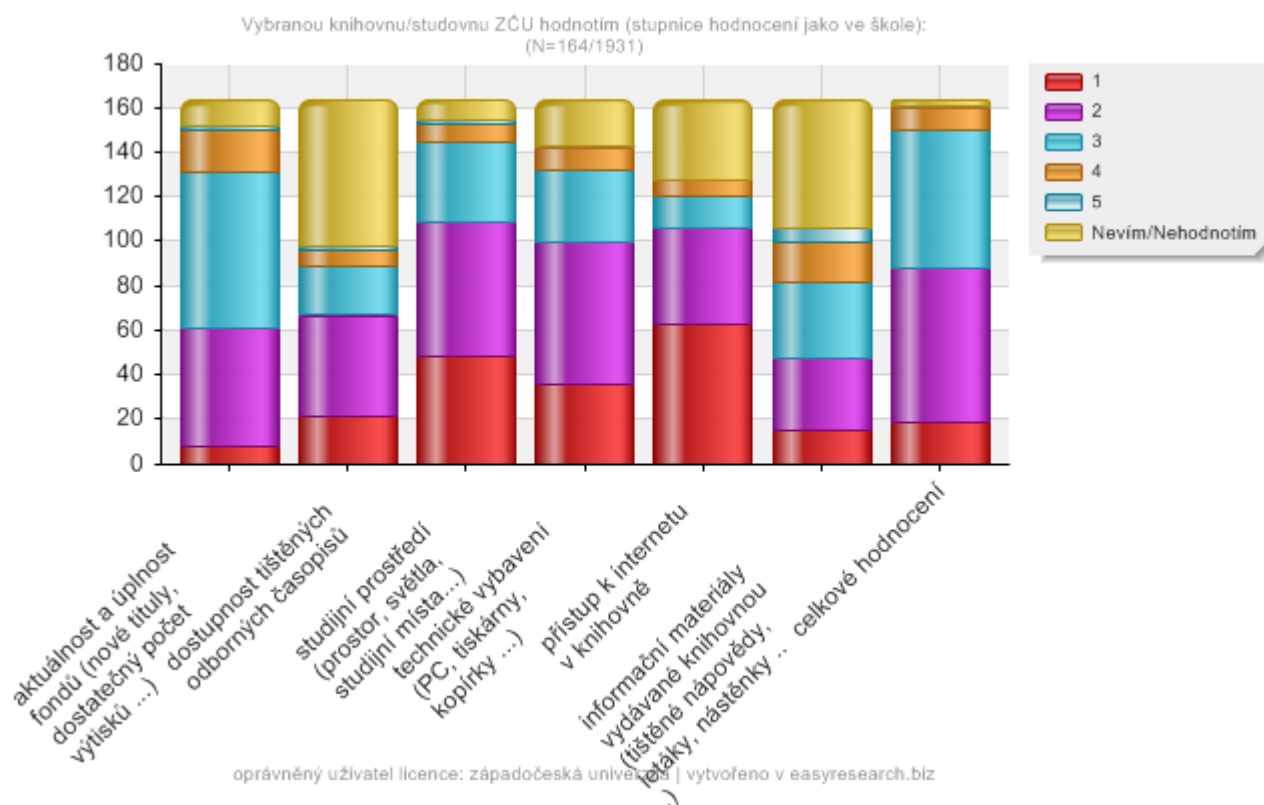

Jak hodnotíte služby univerzitiní knihovny ZČU?