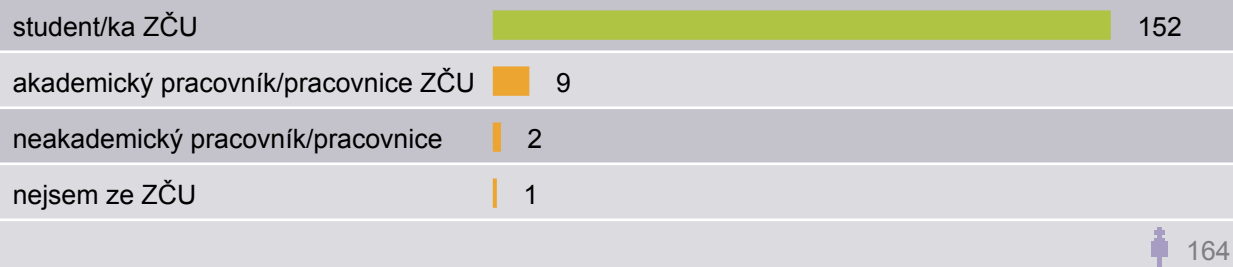

Jak hodnotíte služby univerzinní knihovny ZČU?

01 Jsem (je na Vaší úvaze, do které skupiny se zařadíte):