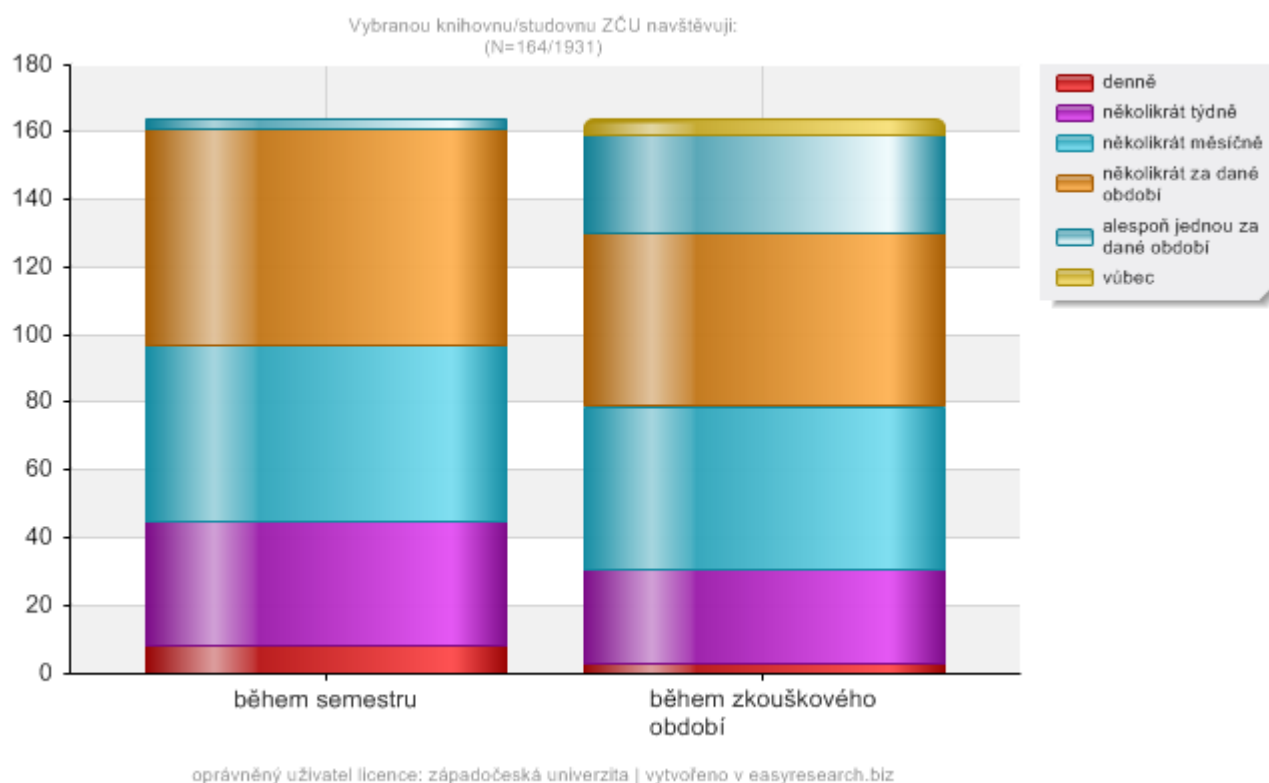

Jak hodnotíte služby univerzitiní knihovny ZČU?