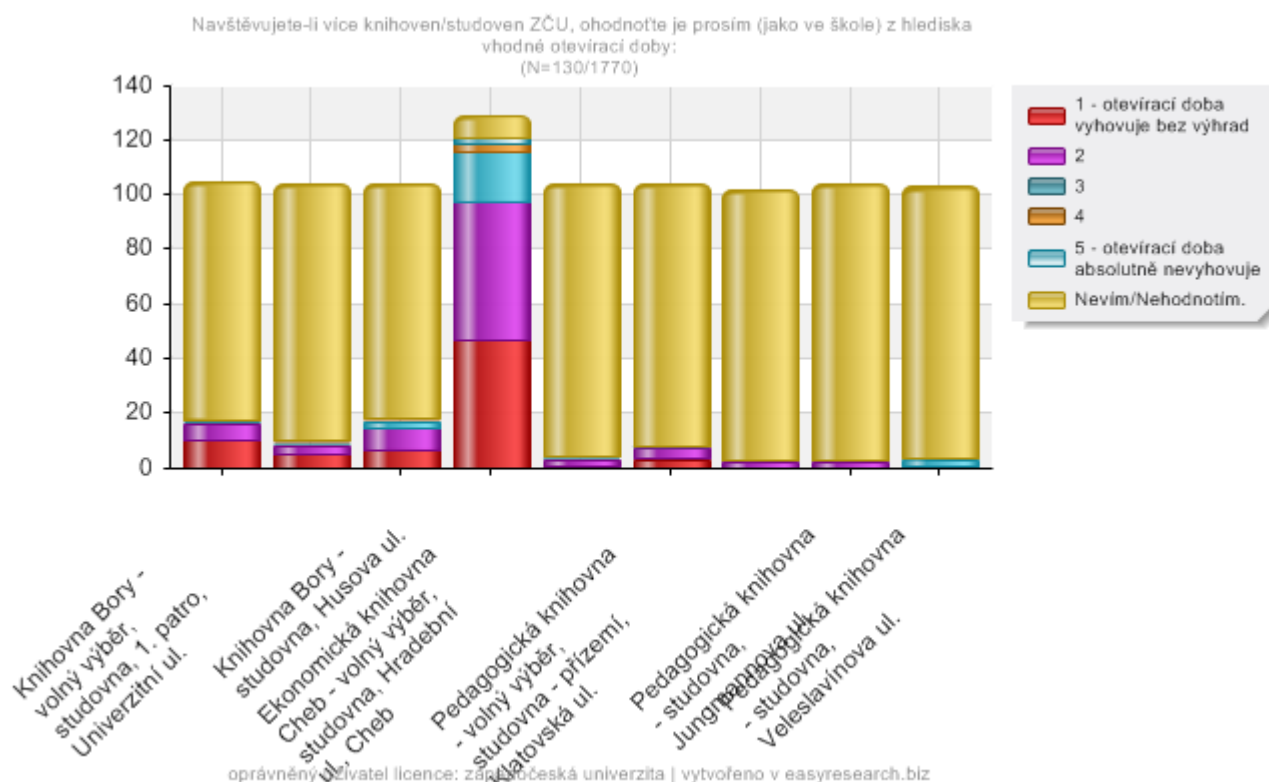

Jak hodnotíte služby univerzitní knihovny ZČU?