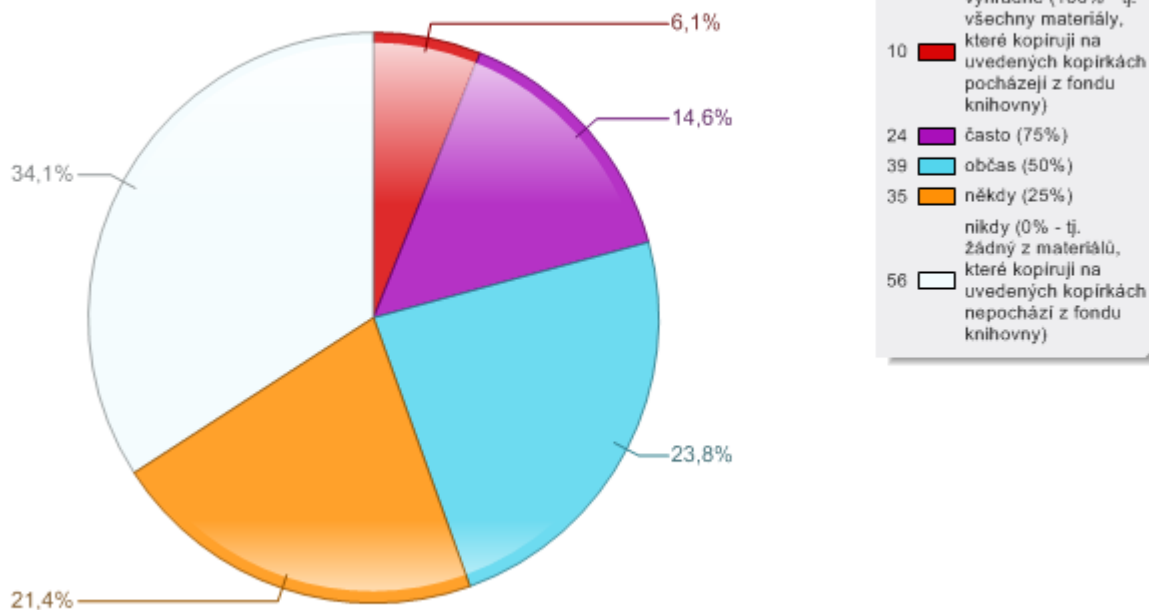

Jak hodnotíte služby univerzitní knihovny ZČU?

Kopírky umístěné v prostorách Univerzitní knihovny ZČU využívám pro kopírování materiálů, které si půjčuji v knihovně (tj. např. knih, článků z časopisů apod.):
(N=164/1931)