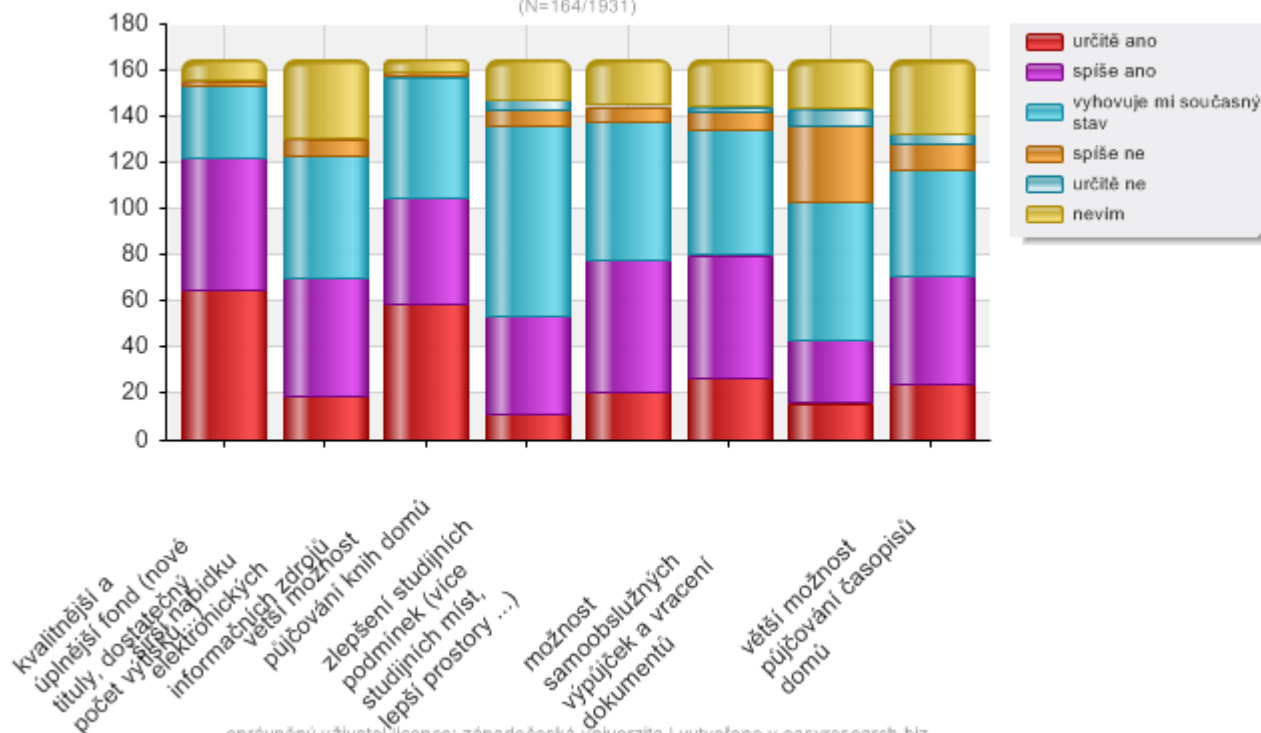

oprávněný uživatel licence: západočeská univerzita | vytvořeno v easyresearch.biz

V oblasti knihovnicích a informačních služeb univerzitní knihovny ZČU bych si přál/a:
(N=164/1931)