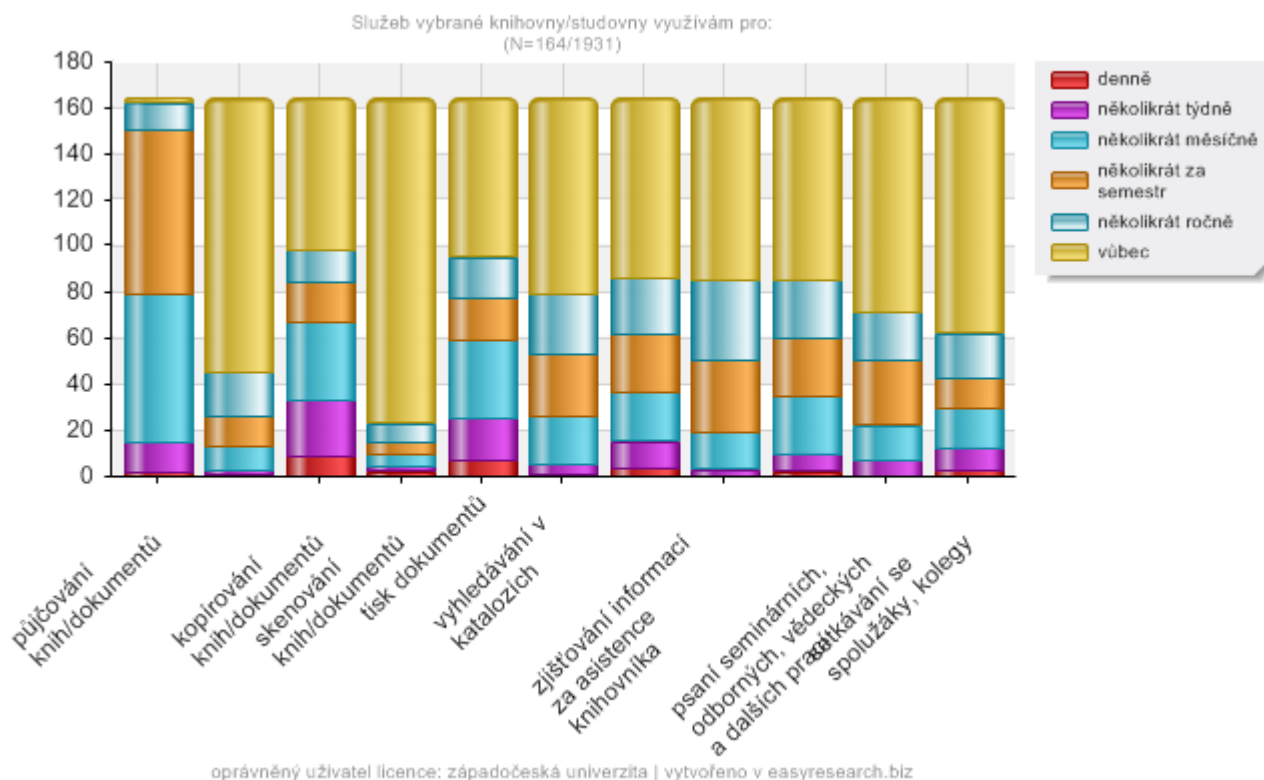

Jak hodnotíte služby univerzitiní knihovny ZČU?